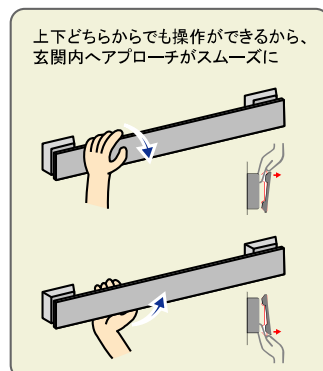

報道関係者各位

2011年9月吉日

使いやすいに徹底配慮。大好評「Palettelineシリーズ」に
パレットライン
横型操作仕様の「Paletteline W」登場。
パレットライン ダブルユ

住宅用錠前や自動販売機用錠前をはじめ、各種錠前商品等を製造販売するセキュリティメーカー、株式会社オプナス（代表取締役社長 峯村陽一／本社 東京都千代田区）はこのたび、玄関用ドアハンドル「Paletteline W（パレットライン ダブルユ）」を発売いたします。

従来より徹底して使いやすさにこだわり、そのデザイン性と機能性を兼ね備えた玄関ドア用ドアハンドル「Paletteline（パレットライン）シリーズ」の最新型として、上下どちらから引いてもドアを開けることができる機能をもちながら、住宅の顔である玄関ドアの意匠性を最大限に引き出すアイテムのひとつとなります。

日本の玄関ドアの開閉作法にまったく新しい概念を取り入れた横型設置タイプのプレート形状で、生活者のこれまでにない、さらなる快適な暮らしをサポートいたします。

■ 商品名

Paletteline W（パレットライン ダブルユ）

Paletteline w

パレットライン -W-

■ 商品外観