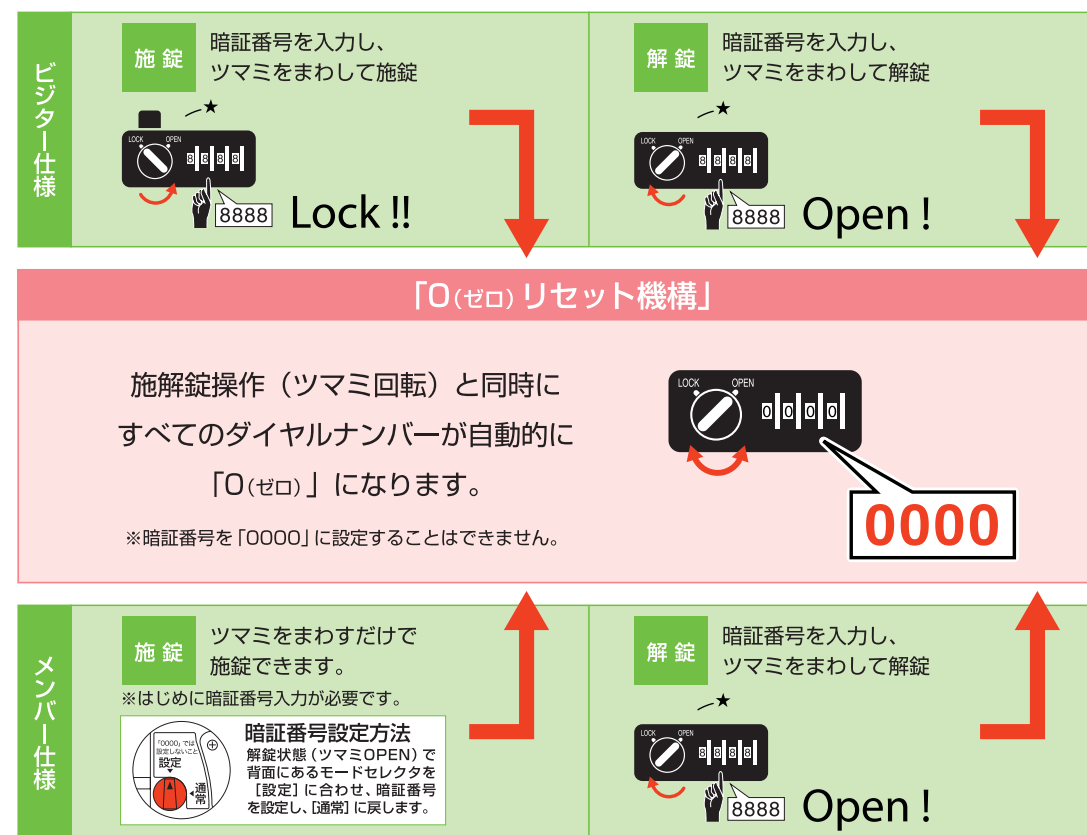

NW

だれにでも使えて
他にはない防犯機能をもったキーレス錠

数字合わせ錠 NWシリーズ

導入事例

各種スポーツ関連、職場、学校、病院、レジャー、温浴、ホテル・旅館などの施設に最適です。

フィットネスクラブ・スポーツジム・ゴルフ場・スキー場の更衣ロッカー・メンバーロッカー・シューズロッカー用／
オフィス・工場の従業員更衣ロッカー・パーソナルロッカー・書類保管庫・携帯電話等の小物保管庫・メールボックス用
／学校の生徒用更衣ロッカー・私物入れ・シューズロッカー用／病院の入院患者用私物入れ・更衣ロッカー・人間
ドックの更衣ロッカー／ボーリング場・カラオケボックス・遊園地の従業員更衣ロッカー・私物入れ用／ホテル・旅館の
客室用保管庫・従業員更衣ロッカー・私物入れ用

その他

宅配ボックス用・キー管理ボックス用

4桁のお好きな番号で簡単に開け閉めできる電気を使わないタイプの数字合わせ錠です。温浴施設やプール、スポーツ施設などの場所で、キーなしで操作ができ、幅広い用途で便利に利用することができます。

Merits

メリット

- だれにでも簡単に操作できる4桁の番号入力で、施錠・解錠ができます。
- キーをもたずに利用できるキーレスタイプなので、キーを持ちたくない用途に最適です。
- 施錠・解錠の操作が完了するとすべての数字が「0」になるオートリセット機能がついています。これにより、番号のくずし忘れがなくなり、また次の操作もしやすくなります。
- 万一の番号忘れなどの際には、防犯性能の高い管理者用のディンプルキーで解錠できます。
- 取り付けも簡単。スチール扉には指定サイズの穴を開け、ワンタッチで取り付け。木製扉でも簡単に取り付けできます。

暗証番号が残らない。 安心・確実の「0(ゼロ)リセット機構」

用途に応じた3つのタイプ

ワンタイム仕様(NW200) スタンダード 暗証番号のみ

施錠時解錠時に、毎回暗証番号を入力する仕様。(一度、解錠すると番号がクリアされます。)
スポーツジムやゴルフ場、プール、温浴施設など、不特定の方が利用する施設に適しています。

<p>施錠 利用者が任意の暗証番号を決めて入力後、施錠。</p>  <p>Lock !!</p>	<p>解錠 暗証番号を入力して解錠。その際に暗証番号はクリアされます。</p>  <p>Open !</p>	<p>非常解錠 暗証番号忘れなど、非常の場合には非常キーで開けることができます。</p>  <p>Open !</p>
--	--	---