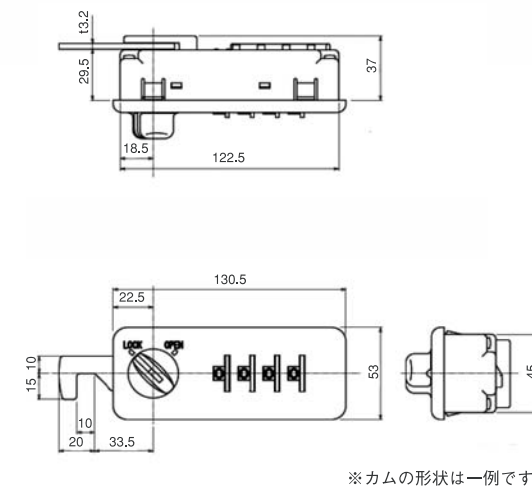

インテリアや扉のデザインにあわせやすいカラーバリエーション

洗練されたブラック

明るくハイセンスなホワイト

高級感を演出するブラウン

レトロ調アイボリー

参考サイズ

取付穴参考図

仕様