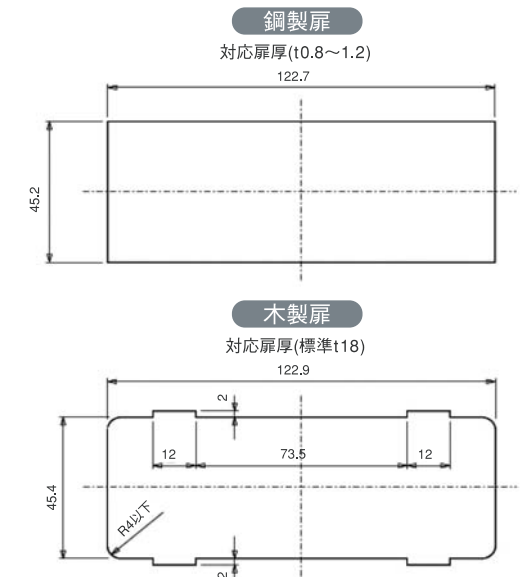

インテリアや扉のデザインにあわせやすいカラーバリエーション

洗練されたブラック

明るくハイセンスなホワイト

高級感を演出するブラウン

レトロ調アイボリー

参考サイズ

取付穴参考図

仕様