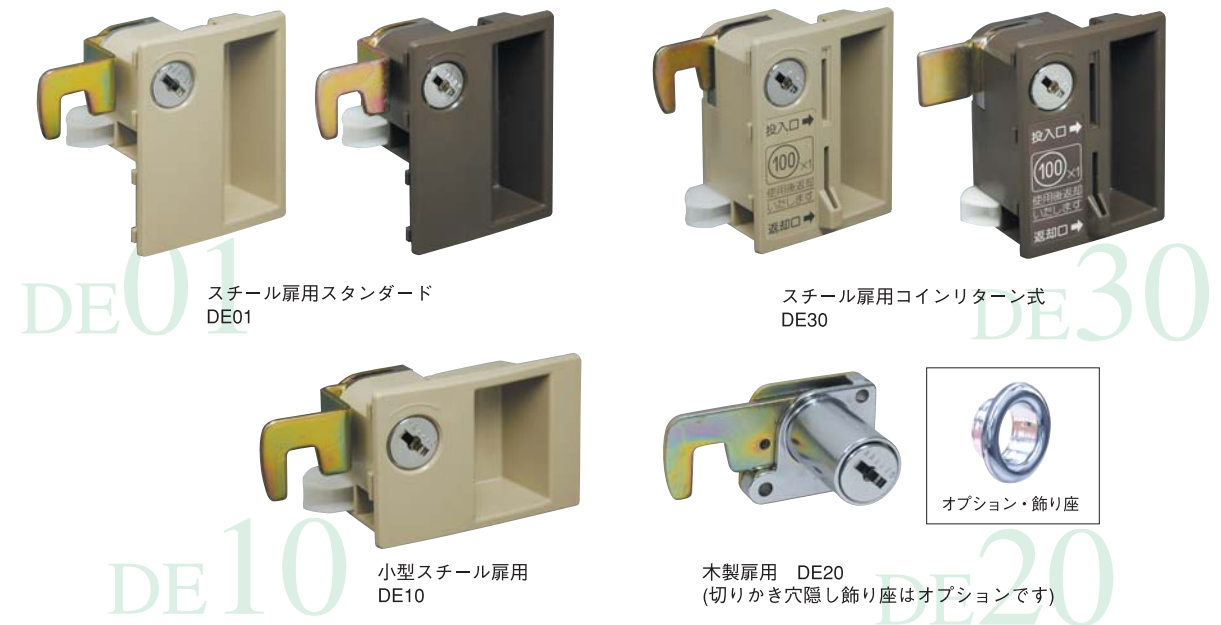

内筒交換シリンダータイプ DE 01/10/20/30シリーズ

特長

- 用途にあわせてえらべます。
- マスターキープランなど対応できます。
- 万一のキー紛失などの際には管理者用キーで解錠、内筒(シリンダー内部)のみの交換ができます。