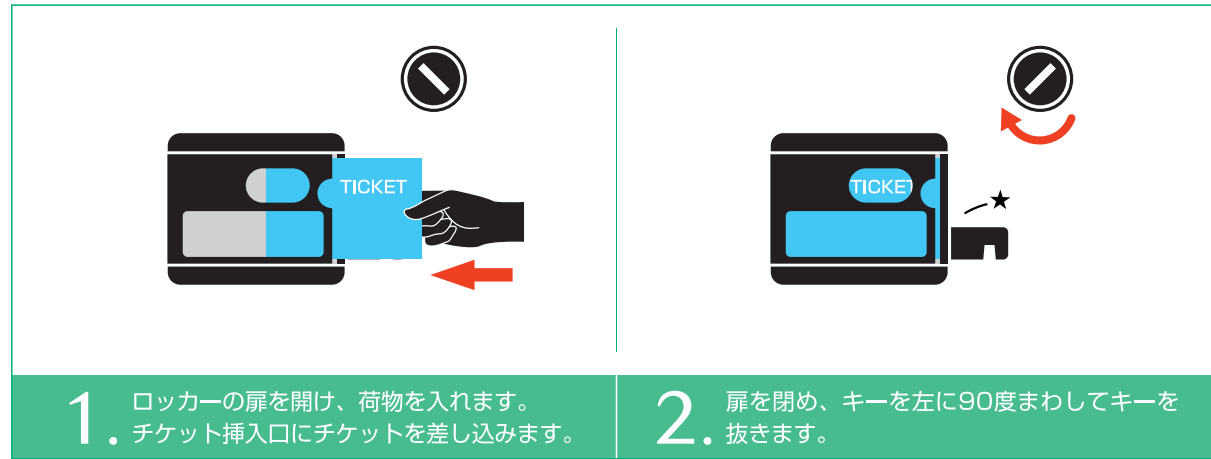

利用方法

内筒シリンダー交換方法

内筒交換シリンダータイプ DE 01/10/20/30シリーズ

特長

- 用途にあわせてえらべます。
- マスターキープランなど対応できます。
- 万一のキー紛失などの際には管理者用キーで解錠、内筒(シリンダー内部)のみの交換ができます。

参考サイズ