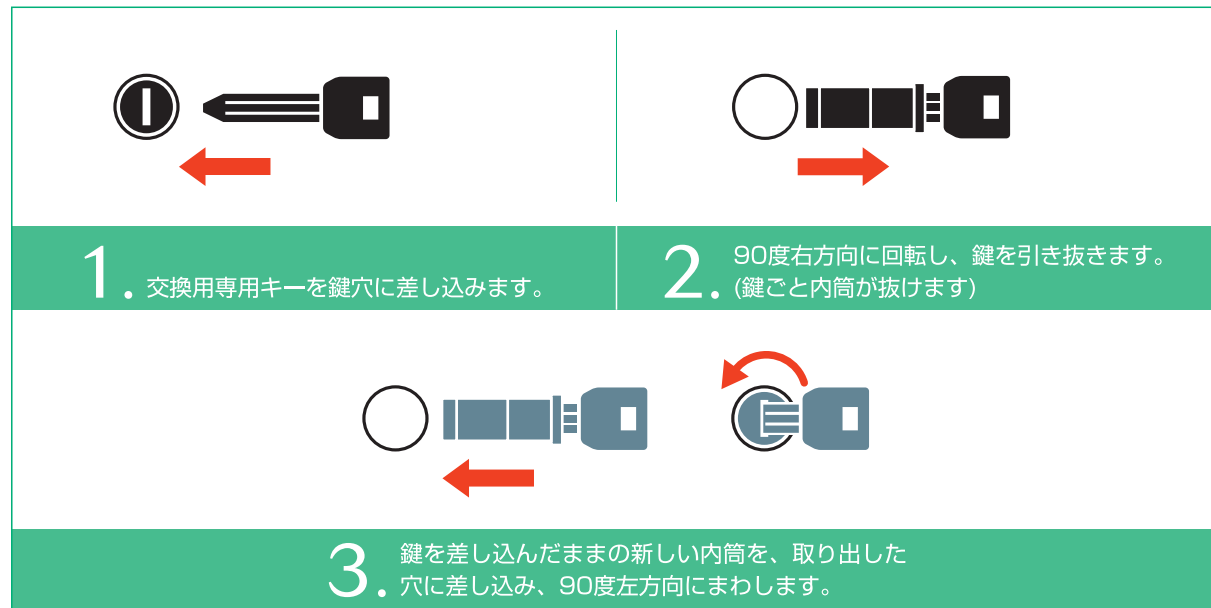

内筒シリンダー交換方法