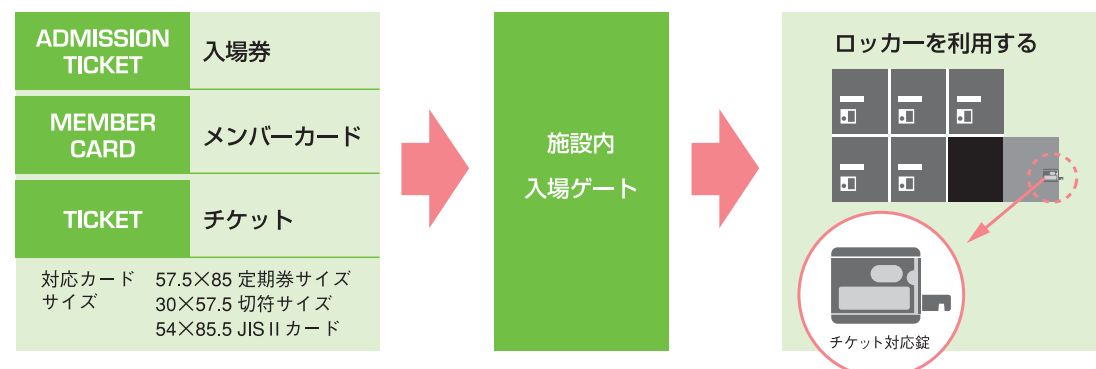

特長

- メンバーカードや特定のチケットを差し込んで利用するコイン不要のロッカー用錠前で、キーの紛失や持ち帰りを
  防ぎ、効率の良い管理が可能です。
- 磁気カードやバーコード・非接触カードなどの入力装置と連動が可能です。
- キー紛失などの万の際に管理者用キーで解錠し、シリンダー（内筒）を交換できます。