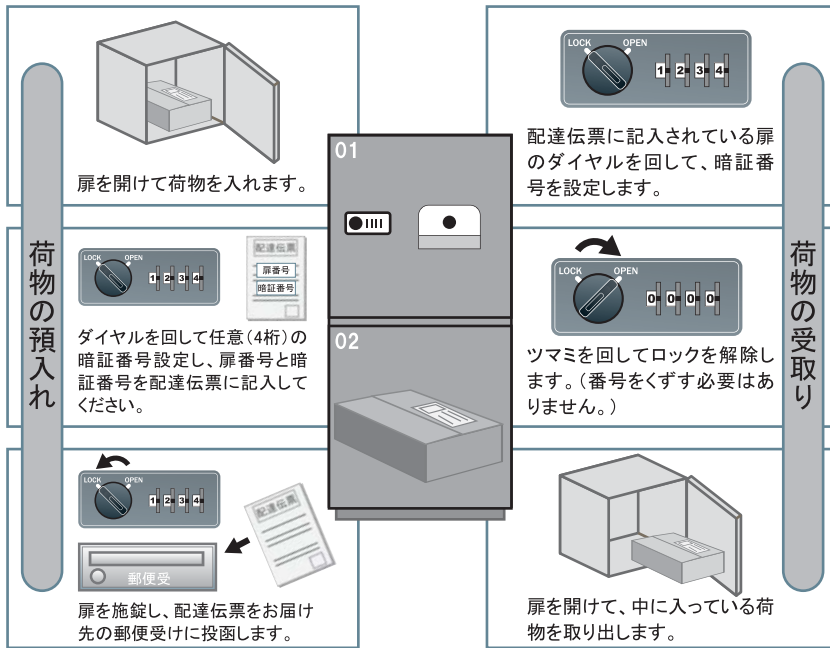

宅配ボックスは、
高級マンション
だけのものではありません

たとえば、
こんな
場面で...

若い夫婦で
二人暮らし

まだまだ
共働き

通販でよく
お買い物

不在でも
受け取れる

コンパクト 省スペース

省スペース設置で
低層アパートに最適な
サイズです。

操作が簡単 アナログ式

数字合わせ式ロックで
誰でも簡単に操作が
可能です。

電気代ゼロ・ 電気工事不要

電源が不要だから、
設置の手間を大幅に
削減します。

低コスト 高付加価値

入居者の暮らしやすさが、
入居率アップには
欠かせません。

暗証番号が残らない 安心、確実のオートリセット機構

防滴

寸法 (外寸) H1280 × W550 × D330
(mm) (内寸) H555 × W488 × D285

材質 スチール 粉体塗装

錠前 4桁暗証番号式

多少の風雨などに対して、水の浸入を防ぐことはできますが、防水仕様とは異なります。十分ご検討の上、設置場所を決定してください。

屋内

色 シルバー、ブラウン

寸法 (外寸) H950 × W450 × D520
(mm) (内寸) H420 × W380 × D440