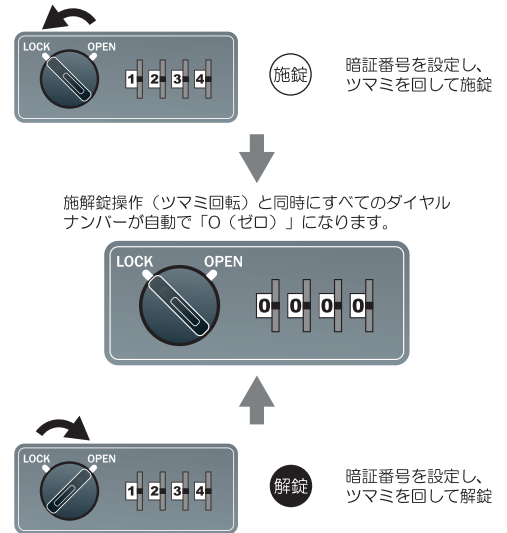

操作が簡単 アナログ式

数字合わせ式ロックで
誰でも簡単に操作が
可能です。

電気代ゼロ・ 電気工事不要

電源が不要だから、
設置の手間を大幅に
削減します。

低コスト 高付加価値

入居者の暮らしやすさが、
入居率アップには
欠かせません。

暗証番号が残らない 安心、確実のオートリセット機構

防滴

寸法 (外寸) H1280 × W550 × D330
(mm) (内寸) H555 × W488 × D285

材質 スチール 粉体塗装

錠前 4桁暗証番号式

多少の風雨などに対して、水の浸入を防ぐことはできますが、防水仕様とは異なります。十分ご検討の上、設置場所を決定してください。

屋内

色 シルバー、ブラウン

寸法 (外寸) H950 × W450 × D520
(mm) (内寸) H420 × W380 × D440