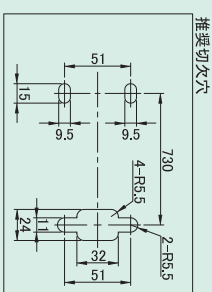

ドアデザインの
可能性が広がる
横型設置タイプ

従来の作法と
変わらない
簡単な操作

安全性に配慮し
突起をおさえた
プレート形状

上下どちらからでも操作ができるから、玄関内へアプローチがスムーズに

(施工例)

■外觀図・切欠図

製品型式	品番	ドア厚	塗装色	勝手
BPW10PR1+3	ABPW10PR13	36mm用	シルバー	右勝手
BPW10PR2+3	ABPW10PR23	40mm用	シルバー	右勝手
BPW10PL1+3	ABPW10PL13	36mm用	シルバー	左勝手
BPW10PL2+3	ABPW10PL23	40mm用	シルバー	左勝手

■仕様

バックセット : 64mm
 対応扉厚 : 36mm・40mm
 材質 / 仕上 : 台座:亜鉛ダイカスト/塗装仕上(シルバー)
 ハンドル:アルミ/塗装仕上(シルバー)

本図は「バレットライツW」BPW10PL*-3(左勝手用)を示す。
 ※外觀図・切欠図は、予告なく変更する場合があります。
 採用のご検討、仕様記入などの際は、最寄りの営業所までご連絡ください。

本社 TEL:03-6861-5177 FAX:03-6861-5188
 ■札幌営業所 ■名古屋営業所 ■大阪営業所 ■福岡営業所