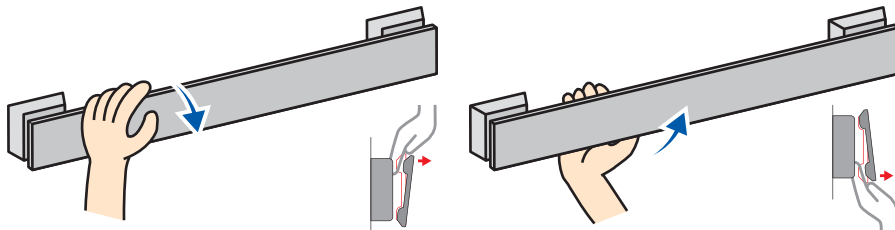

玄関ドア用プッシュスウィングハンドル

Paletteline w

パレットライン -W-

徹底して使いやすさにこだわった玄関用ドアハンドル
Paletteline(パレットライン)シリーズに、あらたな意匠
PalettelineW(パレットラインダブル)がラインナップ。

数多くのドアデザインのなかでも、全面にわたり横方向の流れを強調したディテールを配したものや、マンションなどの複数の住戸玄関がならんで視界に入るシーンにおいて、機能性・操作性を犠牲にすることなくその景色に調和する玄関ドアハンドルです。上下どちらからでも引くことができるプレート型ハンドルは、日常での扱いやすさに配慮しながらドアデザインの自由度をひろげ、日本の住宅玄関ドアに画期的な変革をもたらします。

ドアデザインの
可能性が広がる
横型設置タイプ

従来の作法と
変わらない
簡単な操作

安全性に配慮し
突起をおさえた
プレート形状

上下どちらからでも操作ができるから、玄関内へアプローチがスムーズに

(施工例)

■外觀図・切欠図

製品型式	品番	ドア厚	塗装色	勝手
BPW10PR1+3	ABPW10PR13	36mm用	シルバー	右勝手
BPW10PR2+3	ABPW10PR23	40mm用	シルバー	右勝手
BPW10PL1+3	ABPW10PL13	36mm用	シルバー	左勝手
BPW10PL2+3	ABPW10PL23	40mm用	シルバー	左勝手

■仕様

バックセット : 64mm
 対応扉厚 : 36mm・40mm
 材質 / 仕上 : 台座:亜鉛ダイカスト/塗装仕上(シルバー)
 ハンドル:アルミ/塗装仕上(シルバー)

本図は「バレットライツW」BPW10PL*-3(左勝手用)を示す。
 ※外觀図・切欠図は、予告なく変更する場合があります。
 採用のご検討、仕様記入などの際は、最寄りの営業所までご連絡ください。

本社 TEL:03-6861-5177 FAX:03-6861-5188
 ■札幌営業所 ■名古屋営業所 ■大阪営業所 ■福岡営業所