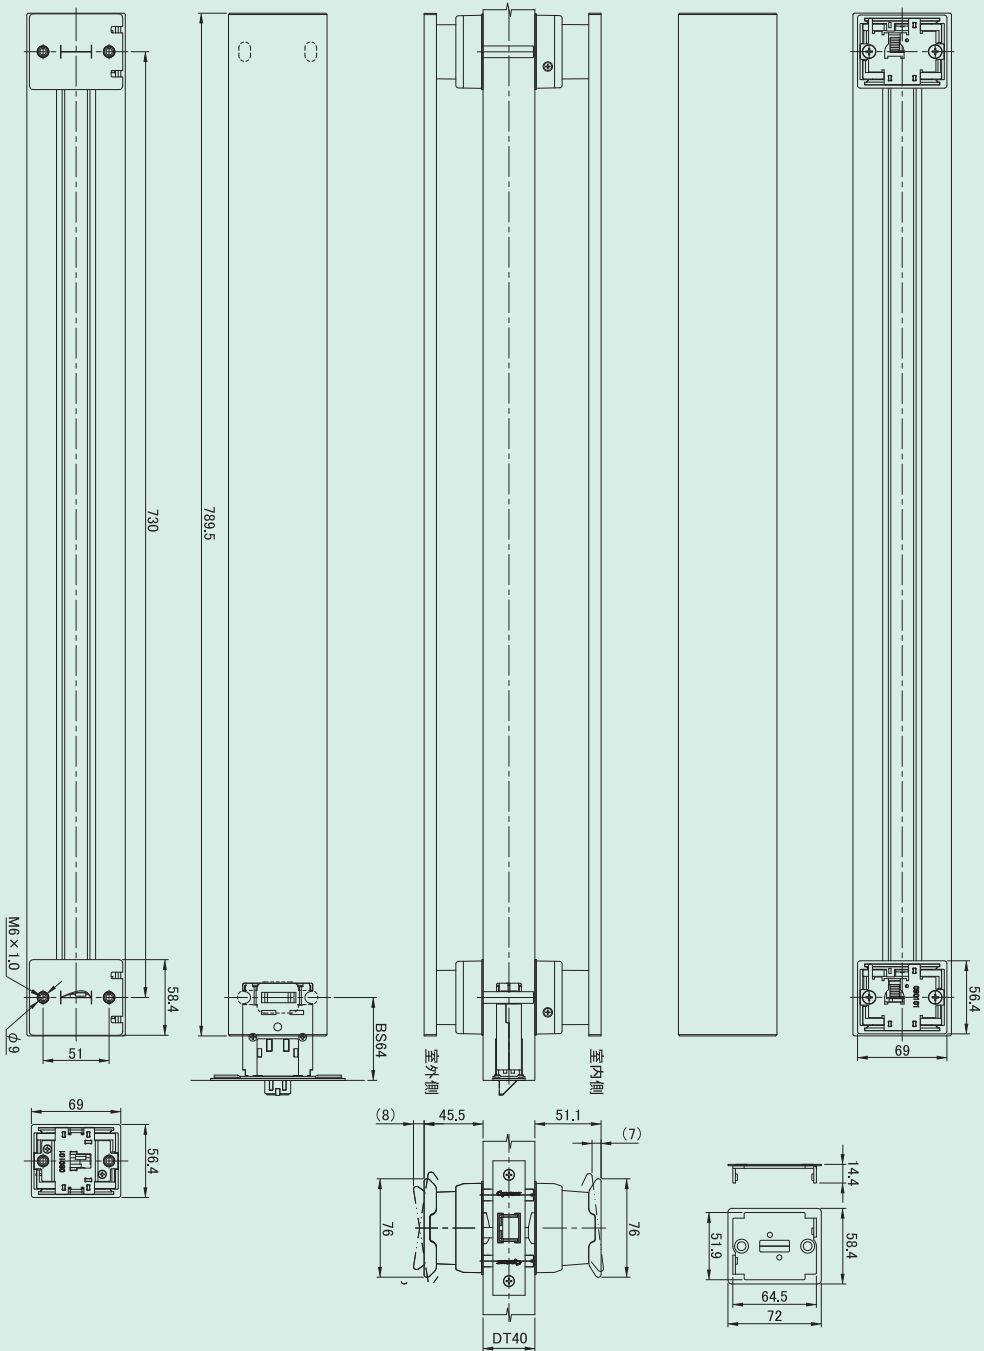

玄関ドア用プッシュスウィングハンドル

Paletteline w

パレットライン -W-

徹底して使いやすさにこだわった玄関用ドアハンドル
Paletteline(パレットライン)シリーズに、あらたな意匠
PalettelineW(パレットラインダブル)がラインナップ。

数多くのドアデザインのなかでも、全面にわたり横方向の流れを強調したディテールを配したものや、マンションなどの複数の住戸玄関がならんで視界に入るシーンにおいて、機能性・操作性を犠牲にすることなくその景色に調和する玄関ドアハンドルです。上下どちらからでも引くことができるプレート型ハンドルは、日常での扱いやすさに配慮しながらドアデザインの自由度をひろげ、日本の住宅玄関ドアに画期的な変革をもたらします。

ドアデザインの
可能性が広がる
横型設置タイプ

従来の作法と
変わらない
簡単な操作

安全性に配慮し
突起をおさえた
プレート形状

上下どちらからでも操作ができるから、玄関内へアプローチがスムーズに

(施工例)

■外觀図・切欠図

製品型式	品番	ドア厚	塗装色	勝手
BPW10PR1+3	ABPW10PR13	36mm用	シルバー	右勝手
BPW10PR2+3	ABPW10PR23	40mm用	シルバー	右勝手
BPW10PL1+3	ABPW10PL13	36mm用	シルバー	左勝手
BPW10PL2+3	ABPW10PL23	40mm用	シルバー	左勝手

■仕様

バックセット : 64mm
 対応扉厚 : 36mm・40mm
 材質 / 仕上 : 台座:亜鉛ダイカスト/塗装仕上(シルバー)
 ハンドル:アルミ/塗装仕上(シルバー)

本図は「バレットライツW」BPW10PL*-3(左勝手用)を示す。
 ※外觀図・切欠図は、予告なく変更する場合があります。
 採用のご検討、仕様記入などの際は、最寄りの営業所までご連絡ください。

本社 TEL:03-6861-5177 FAX:03-6861-5188
 ■札幌営業所 ■名古屋営業所 ■大阪営業所 ■福岡営業所