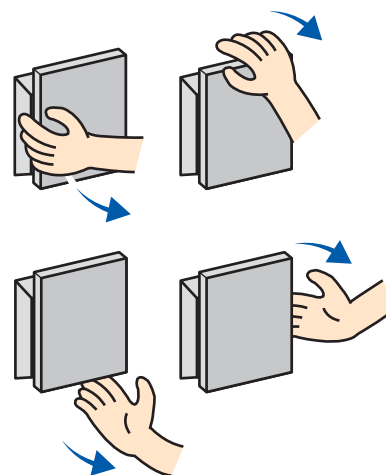

室内側

屋外側

BPS30DR1-3

ゴールド

室内側

屋外側

パレットラインに、  
あらたなバリエーション。  
スクエアタイプ、  
（屋外側  
プレート）  
登場。

上下左右どの方向からも引ける使い勝手は  
いままでと同じ。小さな子どももやさしく年配の  
かた、女性にもやさしい安心設計。

## ■ 外観図・切欠図

本図は「バレットラインS」BPS30右勝手用を示す。左右勝手有り。

※外観図・切欠図は、予告なく変更する場合があります。採用のご検討、仕様記入などの際は、最寄りの営業所までご連絡ください。