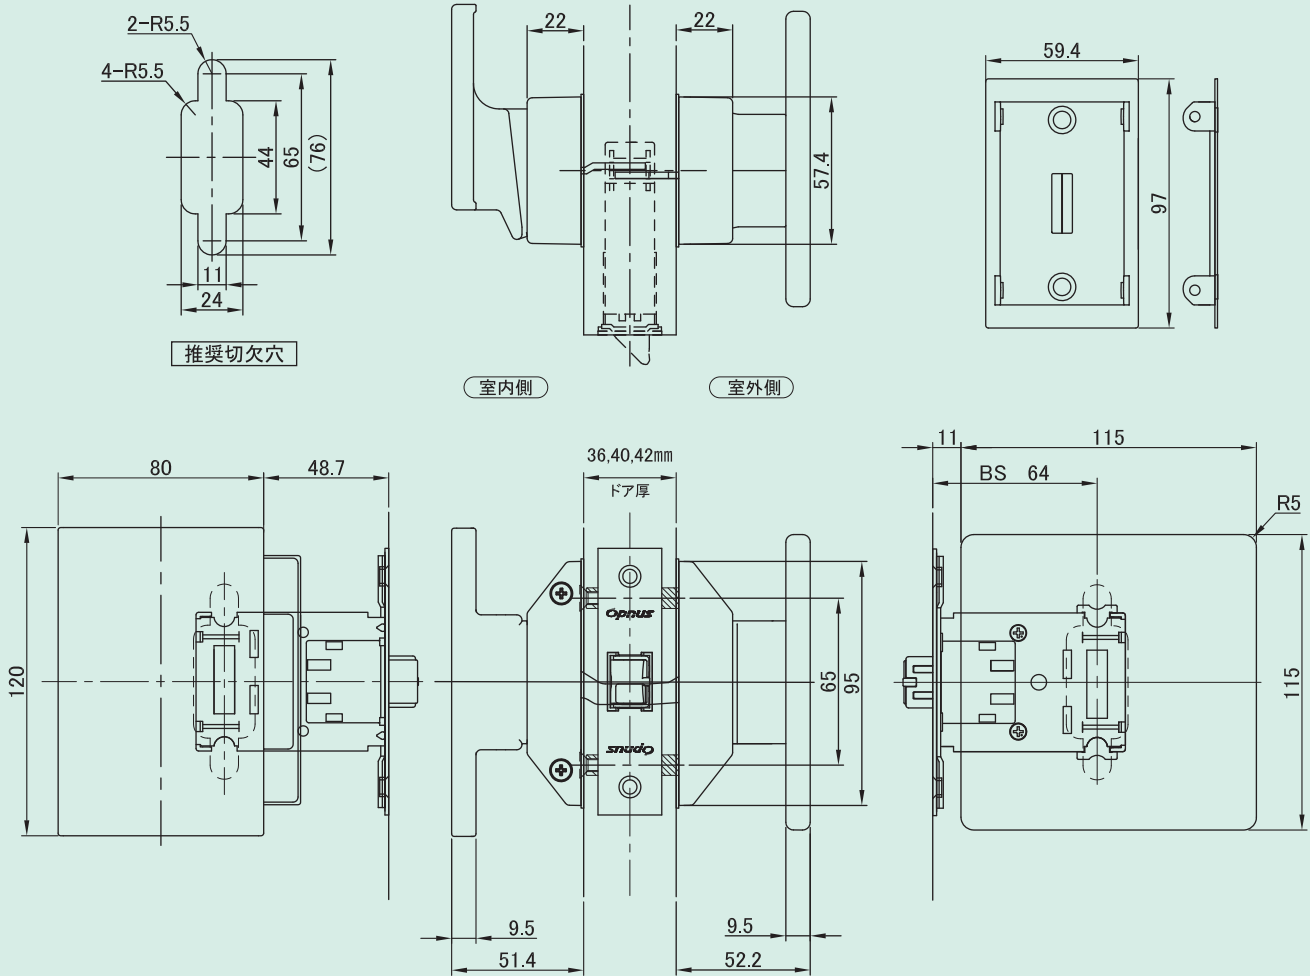

## ■ 外観図・切欠図

本図は「バレットラインS」BPS30右勝手用を示す。左右勝手有り。

※外観図・切欠図は、予告なく変更する場合があります。採用のご検討、仕様記入などの際は、最寄りの営業所までご連絡ください。