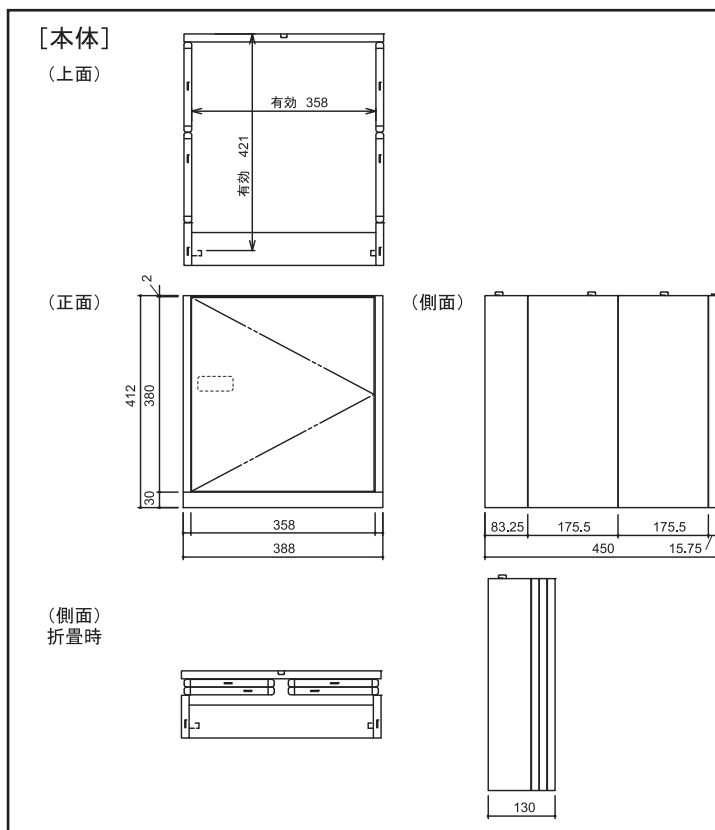

1列2段

1列3段

4列3段

暗証番号が残らない、安心・確実のオートリセット機構

■仕様

本体	外寸	W388×D450×H412 (錠前部突起含まず)
	内寸(有効寸法)	W358×D421×H380
ベースキット	折畳時外寸	W388×D130×H412 (錠前部突起含まず)
	質量	7kg
ベース	外寸	W388×D450×H70
	質量	2.1kg
(ベース)	外寸	W388×D448×H50
	質量	1kg
(天板)	外寸	W388×D450×H20
	質量	1.1kg
材質	SECC 電気亜鉛メッキ鋼板	
塗装	粉体塗装	