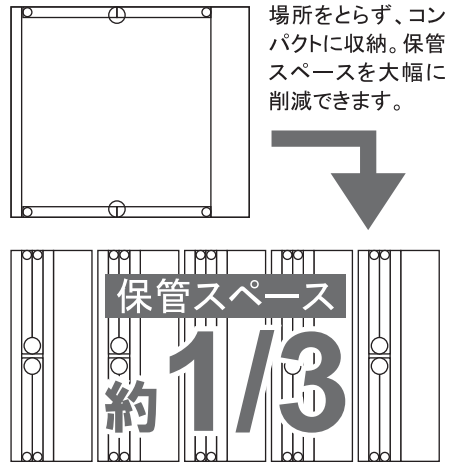

折りたたみ式宅配ボックス 屋内仕様

Multus マルタス deliver

戸建住宅からアパート・マンションまで、住戸数にあわせて自由に組み合わせができる折りたたみ式の宅配ボックスです。設置場所を選ばず増設も簡単にできるので、お住まいの方のライフスタイルにあわせた効率的な運用が可能になります。

※本体、ベースキットのほかに連結用ファスナー、持ち手、非常用キーが付属します。

4桁ダイヤル数字合わせ錠 [NW200]

組み立てかんたん。すぐに使うことができます。

積みかさねたり、横にならべるのも自由自在。どこでも手軽に設置できます。

電源不要の数字合わせ錠だからメンテフリー、迷わず使える安心ロック。

電気配線工事不要、導入後の電気代もなし、初期費用、管理費用ともに低く抑えられます。

組み立てはとてかんたん、短時間で設置完了。

※くわしい組み立てかたは説明書をご覧くださいか、弊社スタッフまでお問い合わせください。

■組み合わせ設置例

1列2段

1列3段

4列3段

暗証番号が残らない、安心・確実のオートリセット機構

■仕様

本体	外寸	W388×D450×H412 (錠前部突起含まず)
	内寸(有効寸法)	W358×D421×H380
ベースキット	折畳時外寸	W388×D130×H412 (錠前部突起含まず)
	質量	7kg
ベース	外寸	W388×D450×H70
	質量	2.1kg
(ベース)	外寸	W388×D448×H50
	質量	1kg
(天板)	外寸	W388×D450×H20
	質量	1.1kg
材質	SECC 電気亜鉛メッキ鋼板	
塗装	粉体塗装	