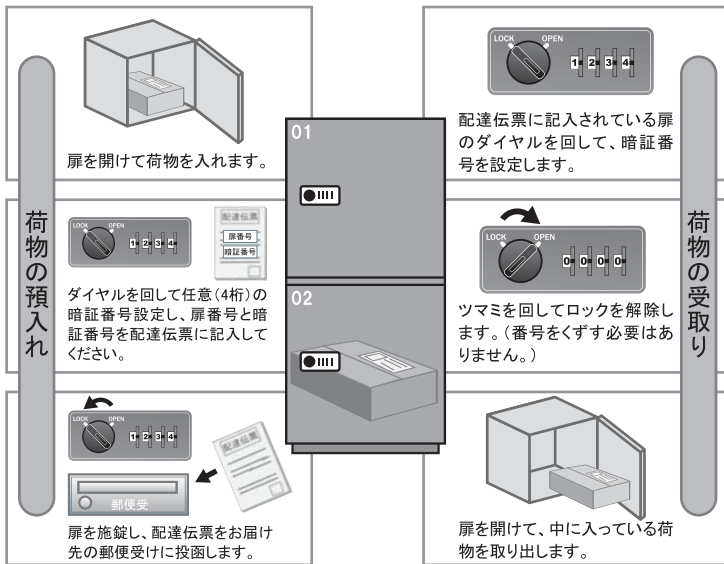

折りたたみ式宅配ボックス 屋内仕様

Multus マルタス deliver

戸建住宅からアパート・マンションまで、住戸数にあわせて自由に組み合わせができる折りたたみ式の宅配ボックスです。設置場所を選ばず増設も簡単にできるので、お住まいの方のライフスタイルにあわせた効率的な運用が可能になります。

※本体、ベースキットのほかに連結用ファスナー、持ち手、非常用キーが付属します。

4桁ダイヤル数字合わせ錠 [NW200]

組み立てかんたん。すぐに使うことができます。

積みかさねたり、横にならべるのも自由自在。どこでも手軽に設置できます。

電源不要の数字合わせ錠だからメンテフリー、迷わず使える安心ロック。

電気配線工事不要、導入後の電気代もなし、初期費用、管理費用ともに低く抑えられます。

組み立てはとてかんたん、短時間で設置完了。

※くわしい組み立てかたは説明書をご覧くださいか、弊社スタッフまでお問い合わせください。

■組み合わせ設置例

1列2段

1列3段

4列3段

暗証番号が残らない、安心・確実のオートリセット機構

■仕様

本体	外寸	W388×D450×H412 (錠前部突起含まず)
	内寸(有効寸法)	W358×D421×H380
ベースキット	折畳時外寸	W388×D130×H412 (錠前部突起含まず)
	質量	7kg
ベース	外寸	W388×D450×H70
	質量	2.1kg
(ベース)	外寸	W388×D448×H50
	質量	1kg
(天板)	外寸	W388×D450×H20
	質量	1.1kg
材質	SECC 電気亜鉛メッキ鋼板	
塗装	粉体塗装	