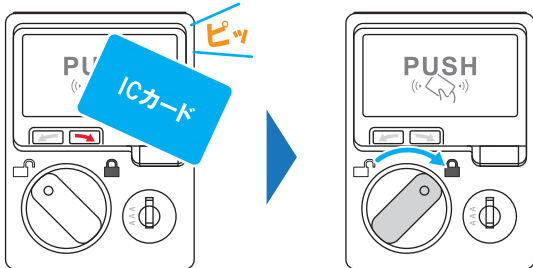

あなたのICカードが
カギになる!

履歴がとれれば
さらに安心!

PittLock compact 履歴

特長

- お手持ちのICカードでロックできる!
- 切欠き寸法は、一般的なオフィス用錠前と同じ!
- ユーザーの登録・追加・削除が簡単にできる!
- 履歴機能付システム収納庫と同じセキュリティを一般的なオフィス用錠前サイズで実現!

仕様

| | |
|-------|---|
| 製品名称 | Pitt Lock compact(履歴) ピットロック コンパクト(リレキ) |
| 材質 | 本体 ABS / カム SPCC |
| カード規格 | FeliCa MIFARE |
| モード | メンバーモード、ビジターモード |
| 電源 | 単3 アルカリ乾電池 4本 (寿命: 1日10回の使用で約2年) ※非常時に正面 USB 端子より電源供給可能 |
| 非常錠 | 内筒交換式 |
| 切欠き寸法 | 53.7mm×74.2mm |
| 鋼製扉厚 | t0.7~t1.0mm対応 |
| 使用環境 | 屋内(温度0~40℃、湿度RH85%以下) |
| 木製扉対応 | 取付アダプター使用(別売) |

2つのモードについて

- **メンバーモード** あらかじめ登録したICカードで、カギの開け閉めができます。※登録は1枚～500枚まで可能。
- **ビジターモード** お手持ちのICカードで、カギの開け閉めが1度だけです。

カギのかけ方・あけ方

■ カギのかけ方

- ① 起動ボタンを押し、ICカードをかざします。
- ② ツマミを に回すとカギがかかります。

※メンバーモードの場合は、あらかじめ登録したICカードを使用してください。