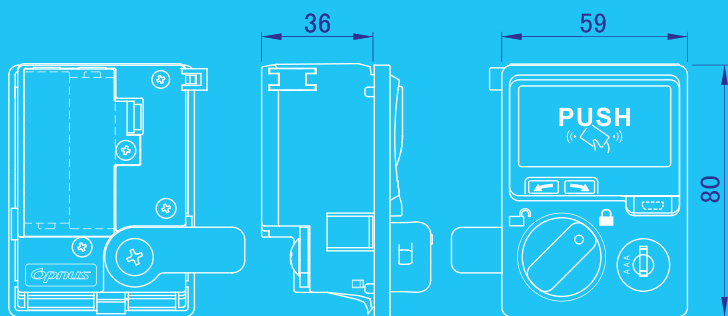

あなたのICカードが
カギになる!

履歴がとれれば
さらに安心!

PittLock compact 履歴

特長

- お手持ちのICカードでロックできる!
- 切欠き寸法は、一般的なオフィス用錠前と同じ!
- ユーザーの登録・追加・削除が簡単にできる!
- 履歴機能付システム収納庫と同じセキュリティを一般的なオフィス用錠前サイズで実現!

仕様

| | |
|-------|---|
| 製品名称 | Pitt Lock compact(履歴) ピットロック コンパクト(リレキ) |
| 材質 | 本体 ABS / カム SPCC |
| カード規格 | FeliCa MIFARE |
| モード | メンバーモード、ビジターモード |
| 電源 | 単3 アルカリ乾電池 4本 (寿命: 1日10回の使用で約2年) ※非常時に正面 USB 端子より電源供給可能 |
| 非常錠 | 内筒交換式 |
| 切欠き寸法 | 53.7mm×74.2mm |
| 鋼製扉厚 | t0.7~t1.0mm対応 |
| 使用環境 | 屋内(温度0~40℃、湿度RH85%以下) |
| 木製扉対応 | 取付アダプター使用(別売) |

2つのモードについて

- **メンバーモード** あらかじめ登録したICカードで、カギの開け閉めができます。※登録は1枚～500枚まで可能。
- **ビジターモード** お手持ちのICカードで、カギの開け閉めが1度だけです。

カギのかけ方・あけ方

■ カギのかけ方

- ① 起動ボタンを押し、ICカードをかざします。
- ② ツマミを に回すとカギがかかります。

※メンバーモードの場合は、あらかじめ登録したICカードを使用してください。