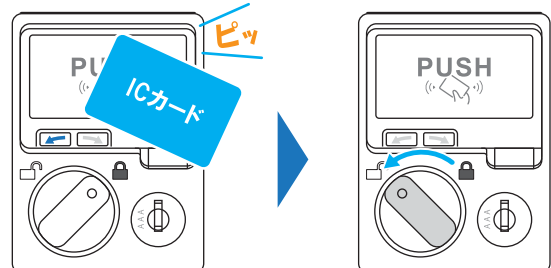

2つのモードについて

- **メンバーモード** あらかじめ登録したICカードで、カギの開け閉めができます。※登録は1枚～500枚まで可能。
- **ビジターモード** お手持ちのICカードで、カギの開け閉めが1度だけです。

カギのかけ方・あけ方

■ カギのかけ方

- ① 起動ボタンを押し、ICカードをかざします。
- ② ツマミを に回すとカギがかかります。

※メンバーモードの場合は、あらかじめ登録したICカードを使用してください。

■ カギのあけ方

- ① 起動ボタンを押し、ICカードをかざします。
- ② ツマミを に回すとカギがあきます。

履歴抽出方法・閲覧方法

■ 履歴抽出方法

- ① PCに「履歴抽出ソフト」をインストール
- ② PCと錠前を接続する
- ③ 錠前の起動ボタンを押し「履歴抽出カード」をかざす

■ 履歴閲覧方法

- ① 時計・履歴管理プログラムを起動する
- ② 見たい履歴ファイルを選択する
- ③ 『履歴閲覧』ボタンを押す