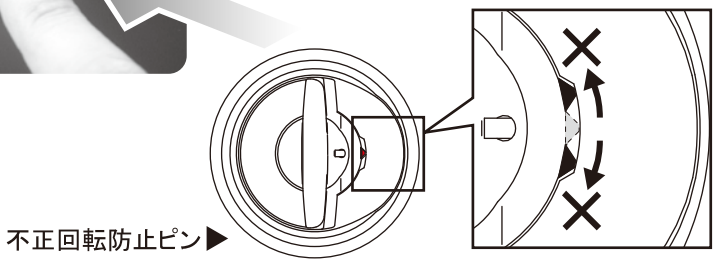

※扉の種類によっては、対応できない場合もございます。
※詳細はお問い合わせください。

不正解錠工具
ツマミがフラットだから、
工具が引っかかるポイントが
ありません。

※「不正解錠工具」の図は、機能をわかりやすく説明するためのサンプル図です。実際に犯行がおこなわれるときの「不正解錠工具」とは異なります。

フラットな デザインだから、 引っかからない。

サムターン回し
対策

独特のフラット形状が”サムターン回し”による
犯行・侵入をシャットアウト！
高いデザイン性を確保しながら、サムターンと
しての大切な役目でもある防犯性への配慮も
忘れません。

もしも 引っかかって、 回せない。

どんな防犯アイテムも決して万能ではありません。もし万が一”サムターン回し”の工具が引っかかりツマミが起こされてしまっても、「不正回転防止ピン」が無謀な解錠操作を強固にブロック。大切な家に、簡単には侵入させません。

サムターン回し
対策

ツマミを起こした状態で、無理な力でサムターンを
回そうとすると・・・

サムターン内部のピンが引っかかってしまい、
無理な力では回せません。

解錠

施錠

施錠の状態が 一目でわかる、 安心設計。

施錠は「横向き」、解錠は「下向き」。倒れるツ
マミの向きで、施錠・解錠を確認することがで
きます。一目で鍵の状態がわかるから、おや
すみ前の戸締り確認も簡単・安心にできるよう
になりました。

※取り付け作業は、製品に同梱されている「取付説明書」をよく読んでからおこなってください。※この製品の詳しい仕様などにつきましては、(株)オプナス本社 および各営業所までお問い合わせください。※この製品は「サムターン回し」に対して一定の防犯性能を有しますが、これを保証するものではありません。