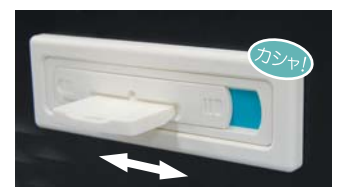

開閉表示も見やすく確認もひと目ですばやくできます