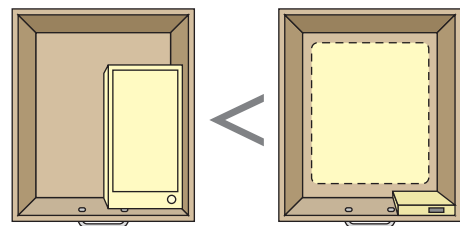

樹脂カード式簡易ロック Be!Slide ビースライド

操作性

ホワイト -White-

カードキーをさしてスライドするだけの簡単操作。お子さまも、ご年配の方にも使い心地のよいユニバーサルデザインです。

視認性

ブラック -Black-

開いているか閉まっているかがひと目でわかる表示窓付きです。

意匠性

ブラウン -Brown-

デスクやワゴンなどにも取り付けられるコンパクトでおしゃれなカードタイプのロックです。

扉や引き出しを直接ロックできるため、よりたくさんの荷物や貴重品を効率よく収納できるようになりました。また操作時の回転動作が必要

な従来の鍵とは異なり、カードキーの簡単なスライド操作で開け閉めができ、指や手、腕などが不自由な方にも安心してお使いいただくことができます。錠前部には電源を使用せず、通常のご利用シーンではメンテナンスフリーを実現しました。

入院患者様、施設管理者様双方にやさしいセキュリティ環境をお届けします。

2009年度グッドデザイン賞

GoodDesign
GOOD DESIGN AWARD

従来の保管庫にくらべ容量が大幅にアップしました

※イラストはイメージです。

手に持ちやすいカードキーで開け閉めが簡単になりました

開閉表示も見やすく確認もひと目ですばやくできます

■本体とカードキーの色の組み合わせ