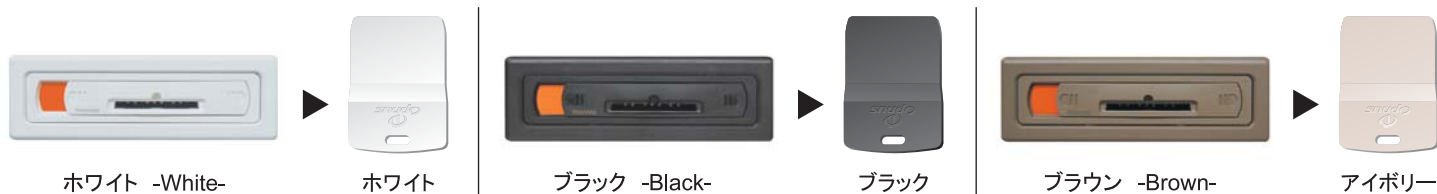

樹脂カード式簡易ロック Be!Slide ビースライド

操作性

ホワイト -White-

カードキーをさしてスライドするだけの簡単操作。お子さまも、ご年配の方にも使い心地のよいユニバーサルデザインです。

視認性

ブラック -Black-

開いているか閉まっているかがひと目でわかる表示窓付きです。

意匠性

ブラウン -Brown-

デスクやワゴンなどにも取り付けられるコンパクトでおしゃれなカードタイプのロックです。

扉や引き出しを直接ロックできるため、よりたくさんの荷物や貴重品を効率よく収納できるようになりました。また操作時の回転動作が必要

な従来の鍵とは異なり、カードキーの簡単なスライド操作で開け閉めができ、指や手、腕などが不自由な方にも安心してお使いいただくことができます。錠前部には電源を使用せず、通常のご利用シーンではメンテナンスフリーを実現しました。

■カードキーの種類

カードキー

利用者が使うカードキーです。通常時はこのカードキーで施解錠操作をおこないます。

ホワイト

本体色
ホワイト

ブラック

本体色
ブラック

アイボリー

本体色
ブラウン

交換用カードキー

管理者用のカードキーです。このカードキーで本体のカートリッジの交換ができます。

イエロー

カギ交換で使います

マスターカードキー

管理者用のカードキーです。このカードキーは設定されたグループ内のすべてのカギを開けることができます。

オレンジ