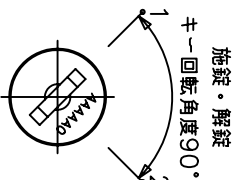

品名給与

1. ポジション 施錠 (キー挿抜位置)
2. ポジション 解錠 (内筒挿抜位置)

□ツカ一錠

DE01D-23 (*) 茶色
DE01D-03 (*) 青/赤/白