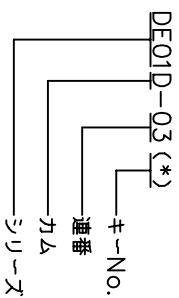

品名給与

1. ポジション 施錠 (キー挿抜位置)
2. ポジション 解錠 (内筒挿抜位置)

□ツカ一錠

DE01D-23 (*) 茶色
DE01D-03 (*) 青/赤/白