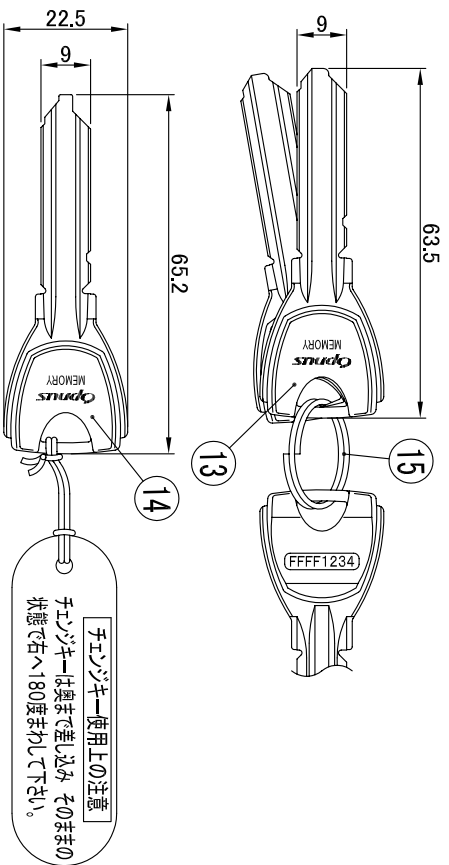

部番	寸法	対応扉厚
11a	23	28~35
11b	27	35~43
11c	31	43~51
11d	35	51~58
11e	15.5	-

*	**	表面処理
T	SV	シルバー塗装
D	GL	ゴールド塗装
B	CN	ブラック塗装

15	キーリング	1		チェンジ
14	チェンジキー	1		子鍵
13	子鍵3本セット	1		
12	バネ止用材	2		
11d	取付ネジ	2		
11c	取付ネジ	2		
11b	取付ネジ	2		
11a	取付ネジ	2		
10	ハックプレート	1		
9	内筒ナール	1		
8				
7				
6				
5				
4				
3	内筒Assy	1		ラック仕様
2				
1	外筒Assy	1		

品名 型式
オプナスMMX
MMX060シリーズ
 品番 型式
VB3215-10204