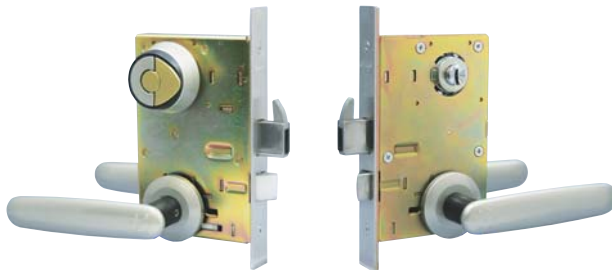

ReXZ(レグゼ)
 スタンダードシリンダー
 リバーシブルディンプルキー

Memolis(メモリス)
 戸建用・分譲マンション・賃貸
 マンション用可変シリンダー
 リバーシブルディンプルキー

MMX
 賃貸アパート・マンション用
 可変シリンダー

スタンダードタイプ

種類	レバーハンドル錠
品番	B (P・M・D) S162S-01
バックセット	64ミリ
扉厚	36～40ミリ
シリンダー	ReXZ(レグゼ)・Memolis(メモリス)・MMXの中からお選びください
サムターン	パタンテ標準
勝手	左右両勝手共用
デッドボルト	鎌付デッドボルト

1. 使いやすいキーのサイズとリバーシブル（両面）タイプのキー
2. ディンプルシリンダー錠の長所を、最大限に活かした最高レベルの防犯性能を実現
3. 洗練されたデザインのキーキッス（オプション）でおしゃれに施解錠

ZeroFlatOff

キレイをカタチにしたら、
目立たなくなりました！

防犯性能は向上させつつ、極限まで鍵穴部分を小さくしたので、いままで見たことのない「ドアの演出」
することが可能になりました。

シリンダーキャップ付き

CPタイプ

ReXZセット商品〈キーキッス〉

おしゃれに持ち歩ける新しいキーのスタイル

アクセサリ感覚で身に付けたり、好きなストラップを
つなげて自由に持ち運び可能。

Memolis

分譲マンション・戸建向け可変シリンダー
シリンダー交換をせずにキーを交換できるので、
キーを紛失してもあわてる必要がありません。
使いやすさと安全性を兼ね備えたワンランク上の
ディンプルキーです。(リバーシブルタイプ)

誰でもたのしく簡単に操作できます。

使い方は今までのキーと同じ、シリンダーに差し込むだけ。そして今までよりも持ちやすく、
にぎりやすい形状なので小さなお子様や高齢者の方にも使いやすくなっています。

EyeZu

鍵をかけたかどうかを確認できるキーです！

キーは表と裏の区別がないリバーシブルタイプ

鍵をかけたかどうか心配で、家に帰ってもう一度確認したという体験をした事ありませんか？ 誰もが遭遇するそんな不安を解消！