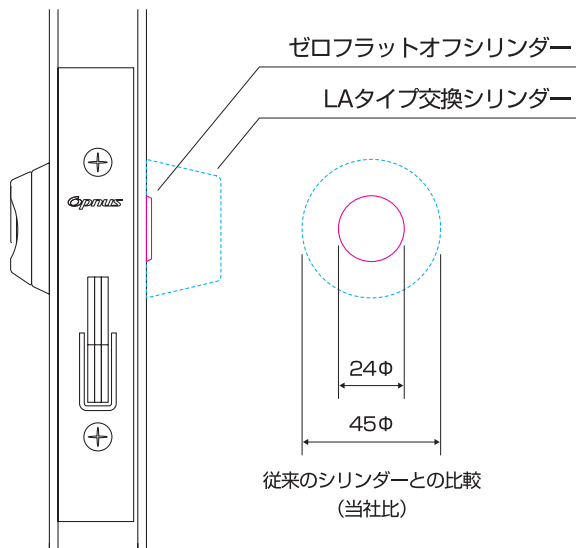

Re.XZ

おしゃれに持ち歩ける新しいキーのスタイル！
ディンプル錠とはどうあるべきか？を経験にもとづき、
原点に戻って防犯性能と使いやすさを追求しました。

1. 使いやすいキーのサイズとリバーシブル（両面）タイプのキー
2. ディンプルシリンダー錠の長所を、最大限に活かした最高レベルの防犯性能を実現
3. 洗練されたデザインのキーキッス（オプション）でおしゃれに施解錠

ZeroFlatOff

キレイをカタチにしたら、
目立たなくなりました！

防犯性能は向上させつつ、極限まで鍵穴部分を小さくしたので、いままで見たことのない「ドアの演出」
することが可能になりました。

シリンダーキャップ付き