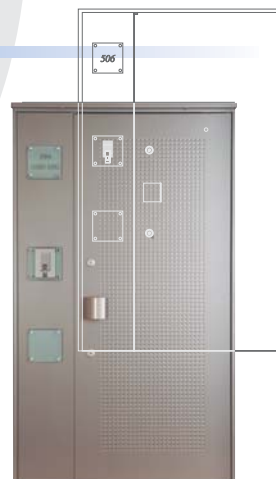

Zeroflat ゼロフラット

ドア本来のデザインや素材感を引き立たせる
フラットなシリンダー錠です

ZERO