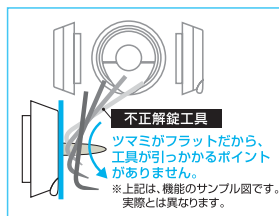

MMXセット商品<アイズ>

鍵かけ忘れの心配をなくします。

EyeZU

パタンテ

“くらしにもっと安心と楽しみを”
家族みんなが使いやすい
防犯に配慮した簡単操作のサムターン

つまみを
起こす

つまんで
回す

A種ドア用 防犯サムターン CP仕様