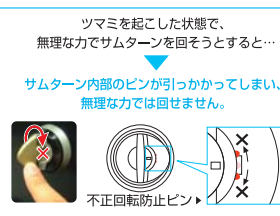

MMXセット商品<アイズ>

鍵かけ忘れの心配をなくします。

EyeZU

パタンテ

“くらしにもっと安心と楽しみを”
家族みんなが使いやすい
防犯に配慮した簡単操作のサムターン

つまみを
起こす

つまんで
回す

A種ドア用 防犯サムターン CP仕様