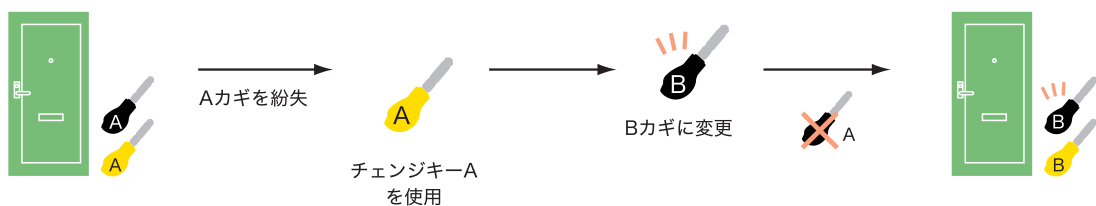

集合住宅の建物単位、または管理物件単位で管理したい場合

管理者が持つ一本のチェンジキーで、設定されたグループ内のすべてのキーをチェンジすることができます。(マスターキーの設定が可能です。)

ランダムチェンジ方式

戸建住宅向け 分譲住宅向け

各住居用の子鍵とセットになったチェンジキーでのみ、キーをチェンジすることができます。(マスターキーの設定はできません。)

おすすめプラン

メモリスの性能を活かし、さらに使いやすくするための使用場所に適したシリーズが充実しています。

賃貸マンション向けおすすめプラン

- ZeroFlat** ・ドアのデザインを活かす錠ケース ゼロフラット (CPゼロフラット)
- Patante** ・防犯性能を考慮したサムターン パタンテ (スタンダード & マンション向けCPパタンテ)
- KeyKiss** ・持ち歩くのが愉しくなる鍵 キーキッス
- Passtouch LE** ・エントランスの出入りを楽にする非接触エントランスシステム パスタッチ
 - ・ランダムまたはマスターチェンジ方式 (個別またはマスター管理を選べます。)
 - ・エントランスなどの共用口へ導入可能な逆マスターシステム