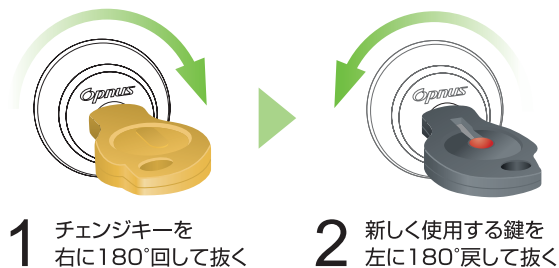

なぜ、こんなことができるのでしょうか？

銀行の金庫室用錠前などを、50年以上製造し続けているオプナスが、独自に開発したキーチェンジシステムだから可能になりました。キーの形状を記憶する高性能シリンダーが、簡単な操作で、新たなキーを記憶し、以前のキーを使用できなくします。もちろん、他人によるキーチェンジやいたずらができない設計になっています。

■ 鍵の変更方法 ■

メモリーキーシステムの採用により、シリンダー自体の交換が不要！

防犯性能にも使いやすさにも自信があります。

- 銀行のセキュリティの経験を活かした耐ピッキング性能

それぞれのパーツにピッキング対策を施しています。

- 複製が困難なうえ高級感と高性能を感じる厚みで使いやすいリバーシブルキー