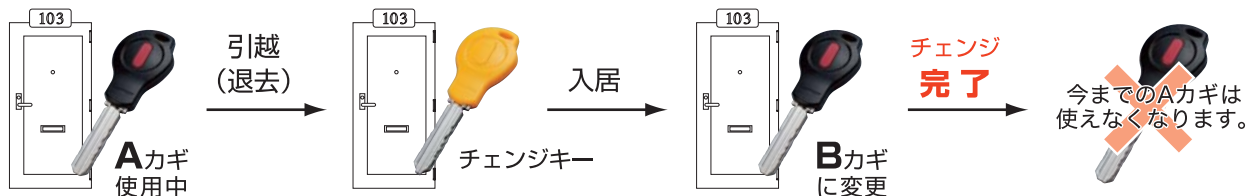

なぜ、こんなことができるのでしょうか？

銀行の金庫室用錠前などを、50年以上製造し続けているオプナスが、独自に開発したキーチェンジシステムだから可能になりました。キーの形状を記憶する高性能シリンダーが、簡単な操作で、新たなキーを記憶し、以前のキーを使用できなくします。もちろん、他人によるキーチェンジやいたずらができない設計になっています。