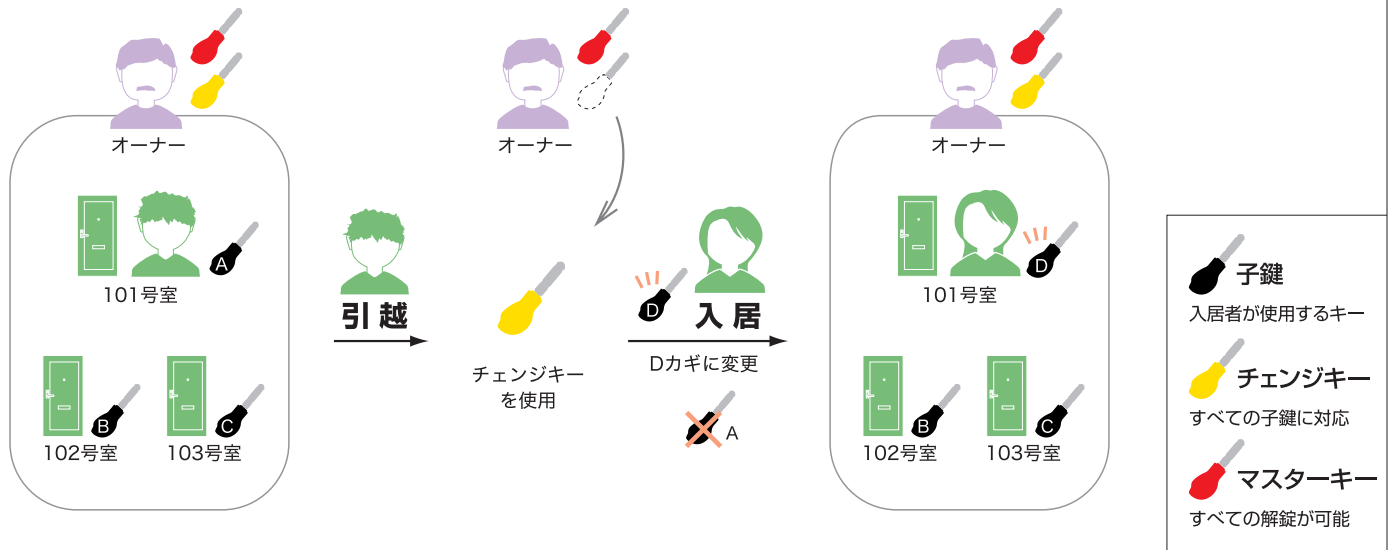

キーの種類

子鍵 (住居キー)

入居者が使用するキー。

4本/1セット (すべて同じ鍵番号です)。

チェンジキー

登録された物件すべてのシリンダーをリセットすることができます。

また、リセットのみで解錠はできません。

マスターキー

登録された物件すべてのシリンダーを解錠することができます。

キーチェンジをしても、マスターキーはそのまま使用できます。

2種類の管理方法

管理用のチェンジキーの使える範囲の違いで2つの方式があります。

マスターチェンジ方式

集合住宅の建物単位、または管理物件単位で管理したい場合

管理者が持つ一本のチェンジキーで、設定されたグループ内のすべてのキーをチェンジすることができます。(マスターキーの設定が可能です。)