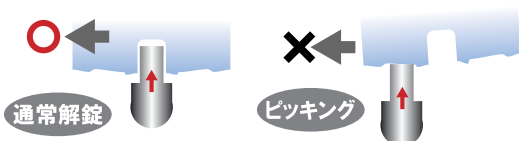

■ 鍵の変更方法 ■

メモリーキーシステムの採用により、シリンダー自体の交換が不要！

防犯性能にも使いやすさにも自信があります。

- 銀行のセキュリティの経験を活かした耐ピッキング性能

それぞれのパーツにピッキング対策を施しています。

- 複製が困難なうえ高級感と高性能を感じる厚みで使いやすいリバーシブルキー

取付可能錠ケース一覧

錠ケースメーカー	錠ケース刻印	対応ドア厚			色		
		33~42	42~50	50~58	シルバー	ゴールド	ブロンズ
MIWA	LA・MA	●	●	●	●	●	●
	LAL	●	●	●	●	●	●
	LAT	●	●	●	●	●	●
	PGA	●	●	●	●	●	●
	WLA	●	●	●	●	●	●
	DA	●	●	●	●	●	●
	LASP	●	●	●	●	●	●
	75PM	●	—	—	●	—	—
	85RA	●	—	—	●	—	—
	PG	●	—	—	●	●	●
	LSP	●	●	—	●	●	●
	LE01	●	●	—	●	●	●
	LE03	●	●	—	●	●	●
	LE14	●	●	—	●	●	●
	SWLE	●	●	—	●	●	●
	TE02	●	●	—	●	●	●
	TESP	●	●	—	●	●	●
	GOAL	AS・LX	●	●	—	●	—
HD		●	●	—	●	—	—
ES・EL		●	●	—	●	—	—
LG		●	●	—	●	—	—
LH(B)/(L)/(S)		●	●	—	●	—	—
TX		●	●	—	●	—	—
TTX		●	●	—	●	—	—
TXK		●	●	—	●	—	—
SHOWA	CL-50	●	—	—	●	—	—
	SLA	●	●	●	●	●	●
	SDA	●	●	●	●	●	●