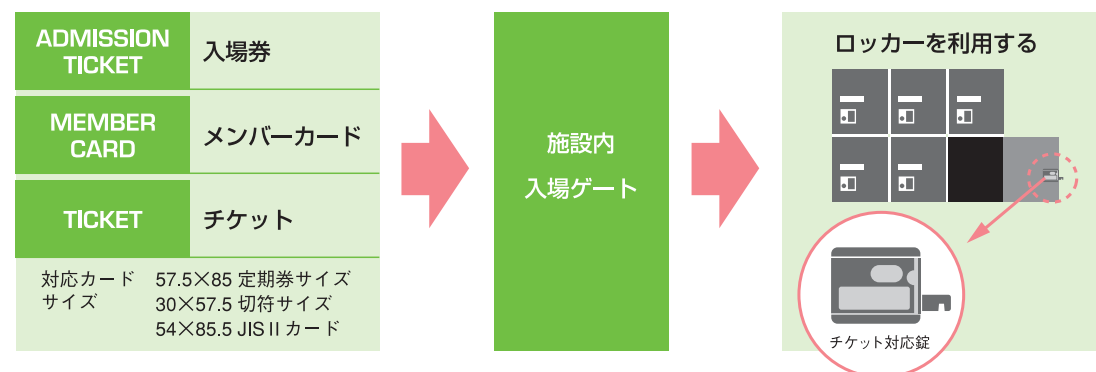

その他

宅配ボックス用・キー管理ボックス用

オフィス用ロッカーからレジャー施設用ロッカーまで、幅広い用途と
そこに求められるセキュリティ性に応じて、豊富なバリエーションと
プランを用意しております。

Merits

メリット

1. オフィスからレジャー施設まで幅広く対応できるバリエーションを用意しています。
2. キー紛失などの際に対処しやすい、内筒交換式シリンダーになっています。
3. チケットやカード、コイン（100円玉）などを使用して施錠するタイプも用意しています。
4. マスターキープランなどにも対応しています。
5. ロッカーのスチール扉、または木製扉に簡単に取り付けられる設計になっています。

チケット・カード対応タイプ DE40シリーズ

用途

ゴルフ場、スポーツクラブ、プール、温浴施設などで会員カードやチケットなどを使って、利用できるロッカーを制限
したい場合に最適です。

特長

- メンバーカードや特定のチケットを差し込んで利用するコイン不要のロッカー用錠前で、キーの紛失や持ち帰りを
防ぎ、効率の良い管理が可能です。
- 磁気カードやバーコード・非接触カードなどの入力装置と連動が可能です。
- キー紛失などの万の際に管理者用キーで解錠し、シリンダー（内筒）を交換できます。