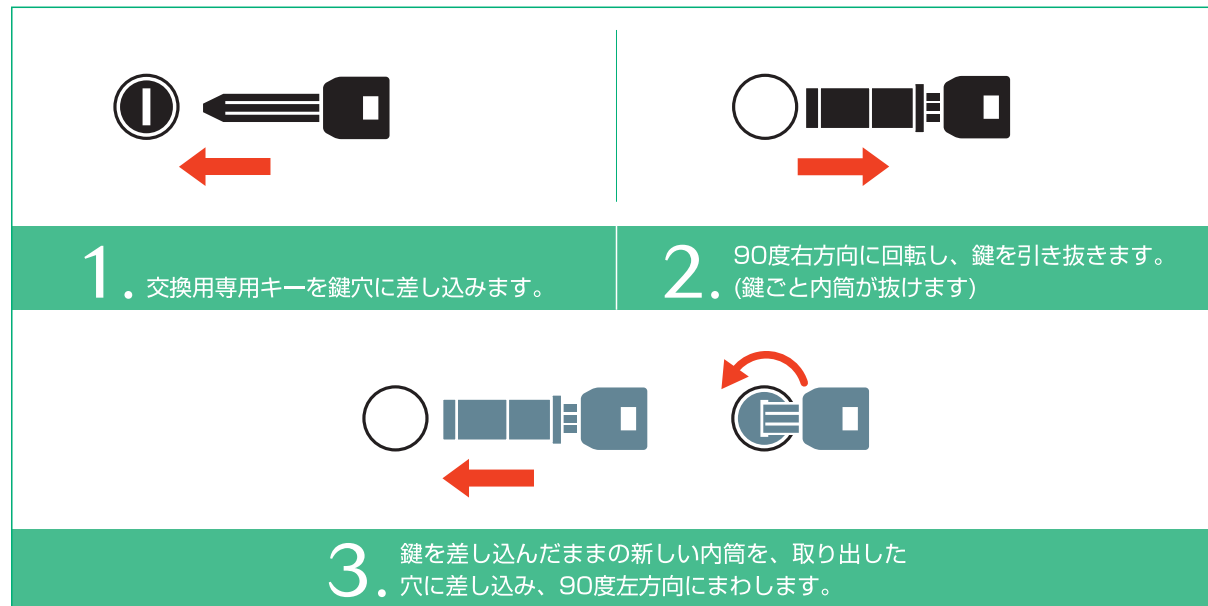

チケット・カード対応タイプ DE40シリーズ

用途

ゴルフ場、スポーツクラブ、プール、温浴施設などで会員カードやチケットなどを使って、利用できるロッカーを制限
したい場合に最適です。

特長

- メンバーカードや特定のチケットを差し込んで利用するコイン不要のロッカー用錠前で、キーの紛失や持ち帰りを
防ぎ、効率の良い管理が可能です。
- 磁気カードやバーコード・非接触カードなどの入力装置と連動が可能です。
- キー紛失などの万の際に管理者用キーで解錠し、シリンダー（内筒）を交換できます。

利用方法

内筒シリンダー交換方法

内筒交換シリンダータイプ DE 01/10/20/30シリーズ

特長

- 用途にあわせてえらべます。
- マスターキープランなど対応できます。
- 万一のキー紛失などの際には管理者用キーで解錠、内筒(シリンダー内部)のみの交換ができます。

参考サイズ