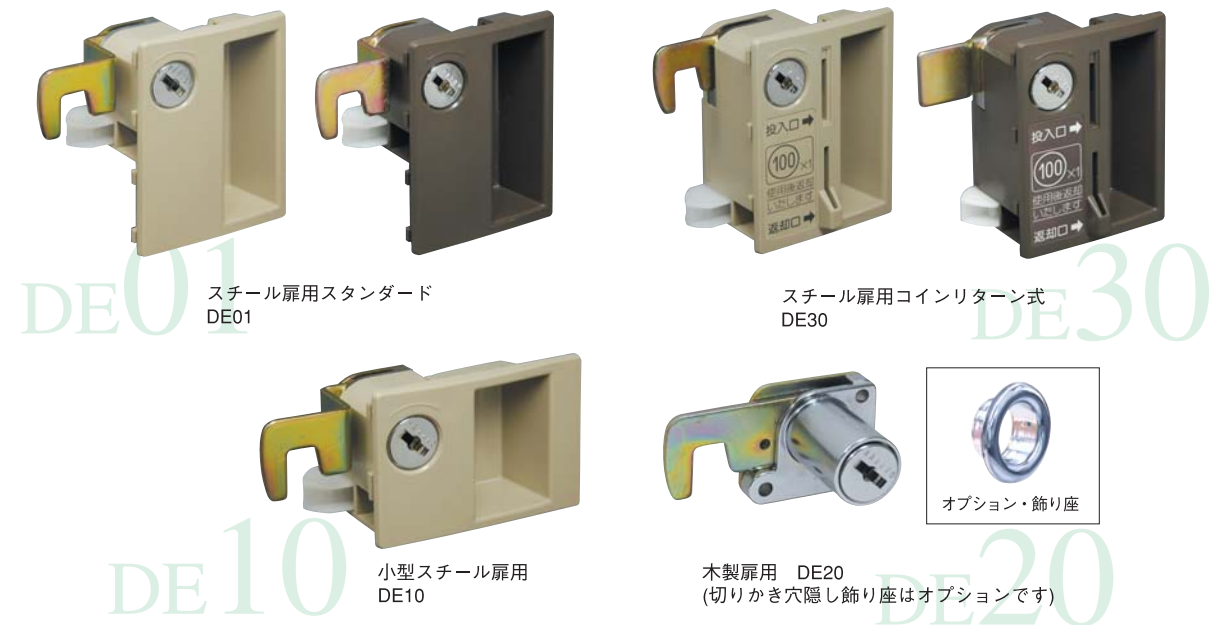

チケット・カード対応タイプ DE40シリーズ

用途

ゴルフ場、スポーツクラブ、プール、温浴施設などで会員カードやチケットなどを使って、利用できるロッカーを制限
したい場合に最適です。

特長

- メンバーカードや特定のチケットを差し込んで利用するコイン不要のロッカー用錠前で、キーの紛失や持ち帰りを
防ぎ、効率の良い管理が可能です。
- 磁気カードやバーコード・非接触カードなどの入力装置と連動が可能です。
- キー紛失などの万の際に管理者用キーで解錠し、シリンダー（内筒）を交換できます。

利用方法

内筒シリンダー交換方法

内筒交換シリンダータイプ DE 01/10/20/30シリーズ

特長

- 用途にあわせてえらべます。
- マスターキープランなど対応できます。
- 万一のキー紛失などの際には管理者用キーで解錠、内筒(シリンダー内部)のみの交換ができます。

参考サイズ