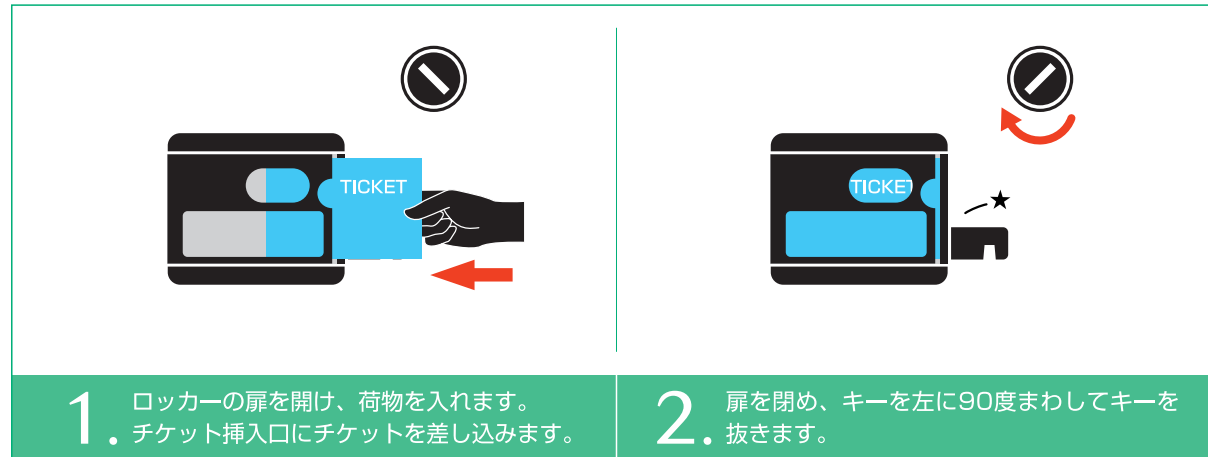

チケット・カード対応タイプ DE40シリーズ

用途

ゴルフ場、スポーツクラブ、プール、温浴施設などで会員カードやチケットなどを使って、利用できるロッカーを制限
したい場合に最適です。

特長

- メンバーカードや特定のチケットを差し込んで利用するコイン不要のロッカー用錠前で、キーの紛失や持ち帰りを
防ぎ、効率の良い管理が可能です。
- 磁気カードやバーコード・非接触カードなどの入力装置と連動が可能です。
- キー紛失などの万の際に管理者用キーで解錠し、シリンダー（内筒）を交換できます。

利用方法

内筒シリンダー交換方法

内筒交換シリンダータイプ DE 01/10/20/30シリーズ

特長

- 用途にあわせてえらべます。
- マスターキープランなど対応できます。
- 万一のキー紛失などの際には管理者用キーで解錠、内筒(シリンダー内部)のみの交換ができます。

参考サイズ