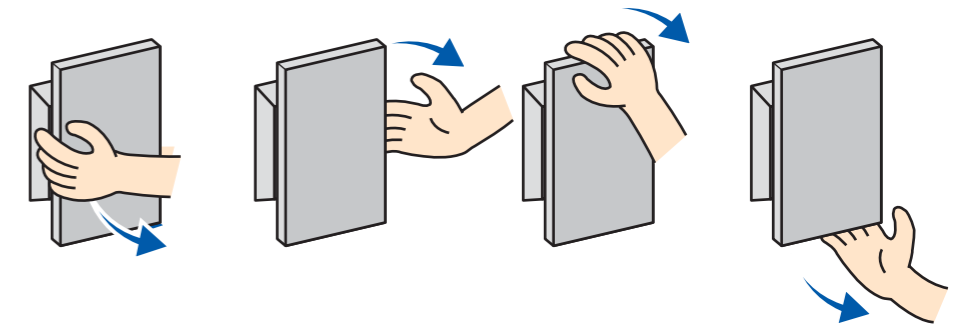

i たった一枚のプレートに仕上がったドアハンドルは、その存在を主張しすぎることのない質素な佇まいで周囲のデザインに溶け込むとともに、住宅の顔である玄関ドアの意匠性を最大限に引き立たせます。

i フラット形状で意匠性と防犯性を向上させたシリンダー錠 Zeroflat(ゼロフラット)と組み合わせることで、家に住まう人だけではなく、そこを訪れる人にも、より深みと品位を感じさせる玄関ドアを演出します。

i 玄関ドアからの突出量をおさえながら、複数の方向から自然な動作で引くことのできるドアハンドルは、利き手を選ばず、ごく自然な手の動きで使うことができるため、誰にでもやさしい使い心地と安心感をお届けします。

■カラー

Silver(シルバー)

Gold(ゴールド)

Black(ブラック)

PaletteLine L

パレットライン -L-

戸建住宅やマンションの大型ドアに好適

お好みの高さで、右手でも左手でもあけられる
とても便利なドアハンドル

戸建住宅、分譲・賃貸マンションなどに

PaletteLine S

パレットライン -S-

使いやすさ抜群のコンパクトドアハンドル

上下左右どこからでも引けるユニバーサルデザイン

分譲・賃貸マンション、アパートなどに

■仕様

	PaletteLine L	PaletteLine S
品番	BP10-T(D・K)-R(L)-1(2・3)	BPS10-T(D・K)-R(L)-1(2・3)-1
バックセット	64mm	
対応扉厚	36mm・40mm・42mm	
材質/仕上	台座:亜鉛ダイカスト/塗装仕上(シルバー・ゴールド・ブラック) ハンドル:アルミ/塗装仕上(シルバー・ゴールド・ブラック)	