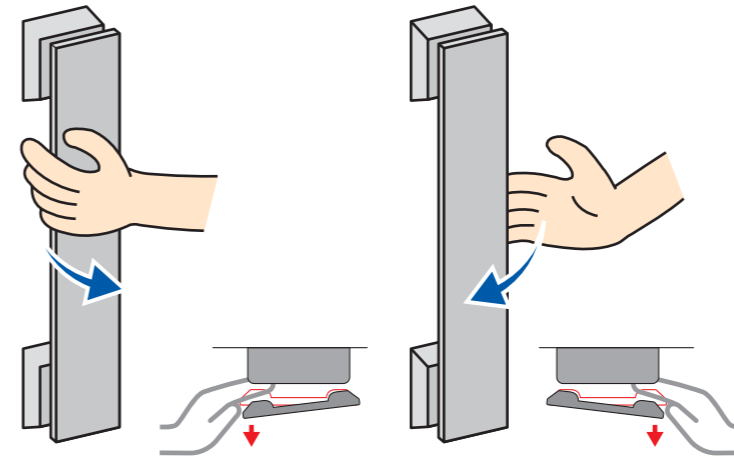

i たった一枚のプレートに仕上がったドアハンドルは、その存在を主張しすぎることのない質素な佇まいで周囲のデザインに溶け込むとともに、住宅の顔である玄関ドアの意匠性を最大限に引き立たせます。

i フラット形状で意匠性と防犯性を向上させたシリンダー錠 Zeroflat(ゼロフラット)と組み合わせることで、家に住まう人だけではなく、そこを訪れる人にも、より深みと品位を感じさせる玄関ドアを演出します。

i 玄関ドアからの突出量をおさえながら、複数の方向から自然な動作で引くことのできるドアハンドルは、利き手を選ばず、ごく自然な手の動きで使うことができるため、誰にでもやさしい使い心地と安心感をお届けします。

■カラー

Silver(シルバー)

Gold(ゴールド)

Black(ブラック)

PaletteLine L

パレットライン -L-

戸建住宅やマンションの大型ドアに好適

お好みの高さで、右手でも左手でもあけられる
とても便利なドアハンドル

戸建住宅、分譲・賃貸マンションなどに

PaletteLine S

パレットライン -S-

使いやすさ抜群のコンパクトドアハンドル

上下左右どこからでも引けるユニバーサルデザイン

分譲・賃貸マンション、アパートなどに

■仕様

	PaletteLine L	PaletteLine S
品番	BP10-T(D・K)-R(L)-1(2・3)	BPS10-T(D・K)-R(L)-1(2・3)-1
バックセット	64mm	
対応扉厚	36mm・40mm・42mm	
材質/仕上	台座:亜鉛ダイカスト/塗装仕上(シルバー・ゴールド・ブラック) ハンドル:アルミ/塗装仕上(シルバー・ゴールド・ブラック)	