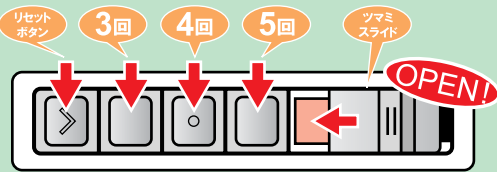

カギの管理もいらない楽々ロック。
身近に置いて気軽に使える収納ボックス。

あんしんボックス

あけるときは
ボタンを押すだけ!

頻繁に開け閉めすることができない金庫とちがい、身近に置いて気軽に使える収納ボックスです。
丈夫なスチール製でカギのいらない便利なロック機構付きだから、いままで保管に困っていた大切なものを安心して収納できます。

こんなものが収納できる!

保証書・会員カード・パスポート・
各種明細・保険証・手紙など

(クローゼット・ワードローブの)パイプへの取付方法

暗証番号が左から[3/4/5]の場合

あけるとき

- action 1 リセットボタンを押す
- action 2 設定された番号の回数分ボタンを押す (左から[3/4/5]の場合、3回/4回/5回)
- action 3 ツミミを左へスライドする

しめるとき

- action 1 ツミミを右へスライドする

※番号を押し間違えたときは、リセットボタンからやりなおしてください。
※暗証番号の変更はできません。