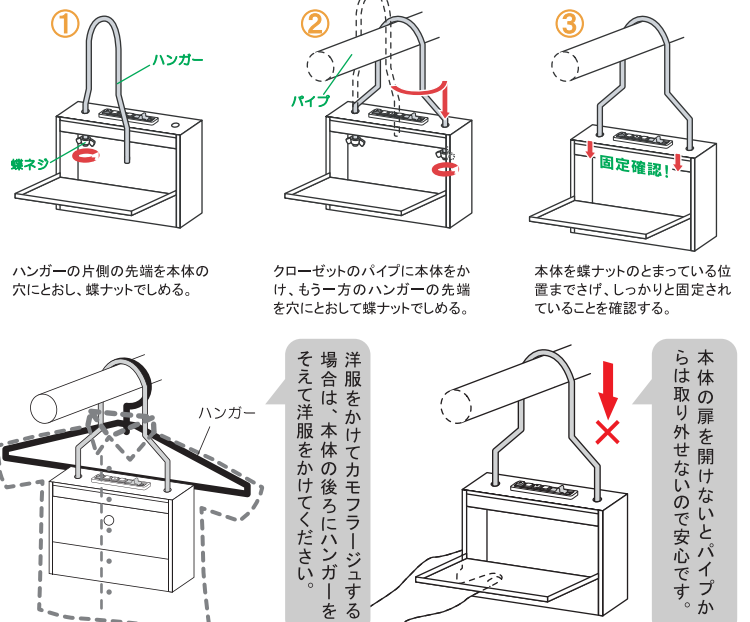

カギの管理もいらない楽々ロック。
身近に置いて気軽に使える収納ボックス。

あんしんボックス

あけるときは
ボタンを押すだけ!

頻繁に開け閉めすることができない金庫とちがい、身近に置いて気軽に使える収納ボックスです。
丈夫なスチール製でカギのいらない便利なロック機構付きだから、いままで保管に困っていた大切なものを安心して収納できます。

こんなものが収納できる!

保証書・会員カード・パスポート・
各種明細・保険証・手紙など

(クローゼット・ワードローブの)パイプへの取付方法

暗証番号が左から[3/4/5]の場合

あけるとき

- action 1 リセットボタンを押す
- action 2 設定された番号の回数分ボタンを押す (左から[3/4/5]の場合、3回/4回/5回)
- action 3 ツミミを左へスライドする

しめるとき

- action 1 ツミミを右へスライドする

※番号を押し間違えたときは、リセットボタンからやりなおしてください。
※暗証番号の変更はできません。

●サイズ(本体ボックス外寸、錠前部除く): 幅250×奥行55×高さ200(mm) ●材質: スチール ●重量約1.5kg ●耐荷重: 2kg ●錠前: ボタン式暗証番号錠

Opnus 株式会社 オプナス www.opnus.co.jp

本社 〒101-0032 東京都千代田区岩本町2-11-9
イトーピア橋本ビル6F
TEL 03-5822-7511

札幌営業所 TEL 011-846-6065
大阪営業所 TEL 06-6308-1705
福岡営業所 TEL 092-557-1317