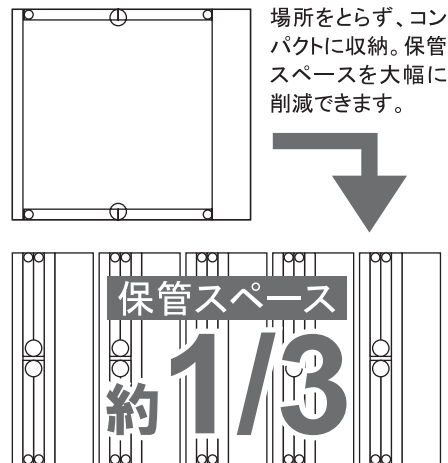

## ■組み合わせ設置例

1列2段

1列3段

4列3段

### 仕様

本体	外寸	W388×D450×H412 (錠前部突起含まず)
	内寸(有効寸法)	W358×D421×H380
ベース	折畳時外寸	W388×D130×H412 (錠前部突起含まず)
	質量	7kg
ベースキット	外寸	W388×D450×H70
	質量	2.1kg
(ベース)	外寸	W388×D448×H50
	質量	1kg
(天板)	外寸	W388×D450×H20
	質量	1.1kg
材質	SECC 電気亜鉛メッキ鋼板	
塗装	粉体塗装	