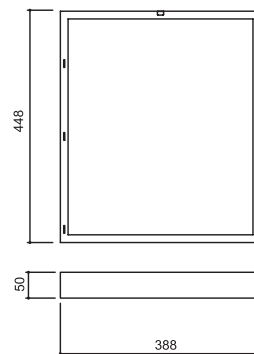

(ベース)

⚠ 安全に関するご注意

商品を正しく安全にお使いいただくため、かならず取扱説明書をよくお読みください。

●防犯・防盜性能について
この商品は、各扉ごとに設置した錠前を利用者の任意で施錠することにより、一定の防犯・防盜性能を有しますが、折りたたみができ、かつ可動式であるという特性上、これを保証するものではありません。