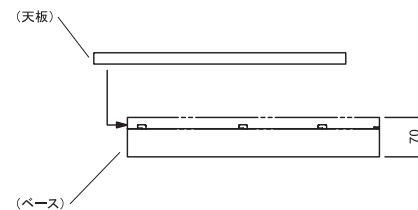

(ベース)

⚠ 安全に関するご注意

商品を正しく安全にお使いいただくため、かならず取扱説明書をよくお読みください。

●防犯・防盜性能について
この商品は、各扉ごとに設置した錠前を利用者の任意で施錠することにより、一定の防犯・防盜性能を有しますが、折りたたみができ、かつ可動式であるという特性上、これを保証するものではありません。