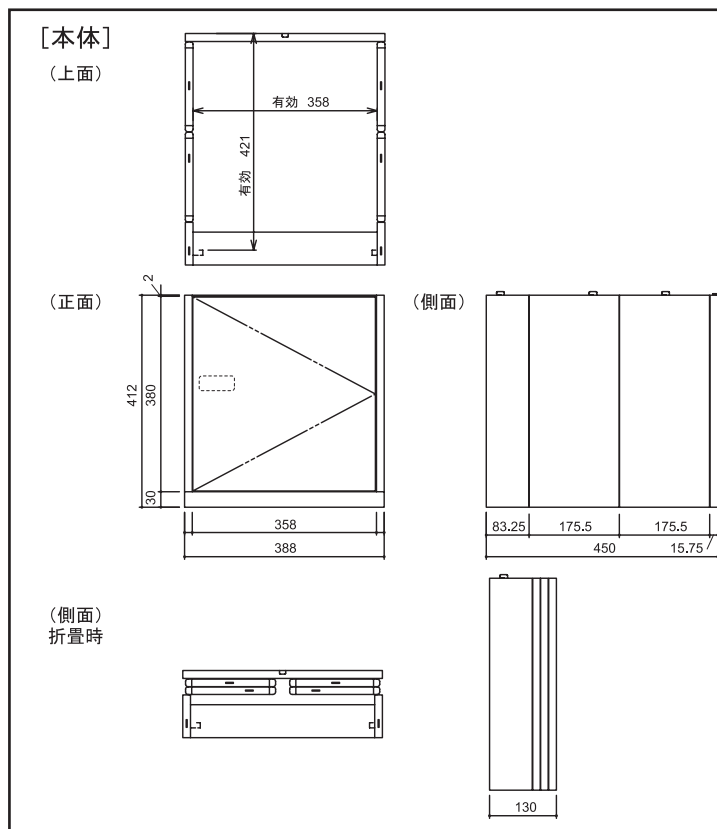

## ■組み合わせ設置例

1列2段

1列3段

4列3段

### 仕様

本体	外寸	W388×D450×H412 (錠前部突起含まず)
	内寸(有効寸法)	W358×D421×H380
ベース	折畳時外寸	W388×D130×H412 (錠前部突起含まず)
	質量	7kg
ベースキット	外寸	W388×D450×H70
	質量	2.1kg
(ベース)	外寸	W388×D448×H50
	質量	1kg
(天板)	外寸	W388×D450×H20
	質量	1.1kg
材質	SECC 電気亜鉛メッキ鋼板	
塗装	粉体塗装	