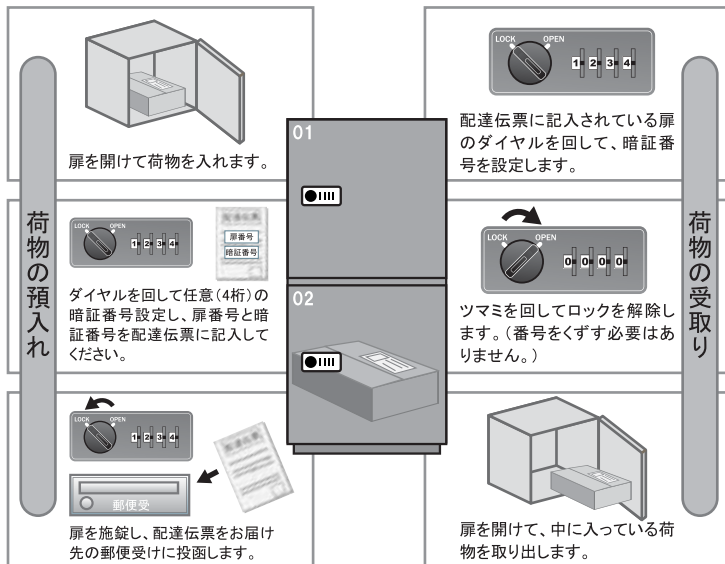

# 折りたたみ式宅配ボックス 屋内仕様

戸建住宅からアパート・マンションまで、住戸数にあわせて自由に組み合わせができる折りたたみ式の宅配ボックスです。設置場所を選ばず増設も簡単にできるので、お住まいの方のライフスタイルにあわせた効率的な運用が可能になります。

※本体、ベースキットのほかに連結用ファスナー、持ち手、非常用キーが付属します。

4桁ダイヤル数字合わせ錠 [NW200]

**組み立てかんたん。すぐに使うことができます。**

**積みかさねたり、横にならべるのも自由自在。どこでも手軽に設置できます。**

**電源不要の数字合わせ錠だからメンテフリー、迷わず使える安心ロック。**

**電気配線工事不要、導入後の電気代もなし、初期費用、管理費用ともに低く抑えられます。**

**組み立てはとともかんたん、短時間で設置完了。**

※くわしい組み立てかたは説明書をご覧ください、弊社スタッフまでお問い合わせください。

## ■組み合わせ設置例

1列2段

1列3段

4列3段

### 仕様

本体	外寸	W388×D450×H412 (錠前部突起含まず)
	内寸(有効寸法)	W358×D421×H380
ベース	折畳時外寸	W388×D130×H412 (錠前部突起含まず)
	質量	7kg
ベースキット	外寸	W388×D450×H70
	質量	2.1kg
(ベース)	外寸	W388×D448×H50
	質量	1kg
(天板)	外寸	W388×D450×H20
	質量	1.1kg
材質	SECC 電気亜鉛メッキ鋼板	
塗装	粉体塗装	