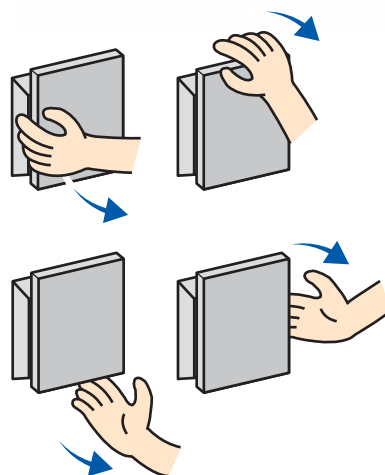

ブラック

室内側

屋外側

BPS30DR1-3

ゴールド

室内側

屋外側

パレットラインに、
あらたなバリエーション。
スクエアタイプ、
登場。

（屋外側
プレート）

上下左右どの方向からも引ける使い勝手は
いままでと同じ。小さな子どももやさしく年配の
かた、女性にもやさしい安心設計。

キッズデザイン賞受賞

KIDS DESIGN
AWARD 2011

第5回キッズデザイン賞
ユニバーサルセーフティ部門

PaletteLine S

パレットライン -S-

子どもたちの安全・安心に貢献するデザイン、創造性と未来を拓くデザイン、そして子どもたちを産み育てやすいデザインを顕彰する2011年度「第5回キッズデザイン賞」を受賞しました。

主催：NPOキッズデザイン協議会

■外観図・切欠図

本図は「パレットラインS」BPS30右勝手用を示す。左右勝手有り。

※外観図・切欠図は、予告なく変更する場合があります。採用のご検討、仕様記入などの際は、最寄りの営業所までご連絡ください。

■仕様

バックセット：64mm

対応扉厚：36mm・40mm・42mm

材質／仕上：台座：亜鉛ダイカスト／塗装仕上（シルバー・ゴールド・ブラック）