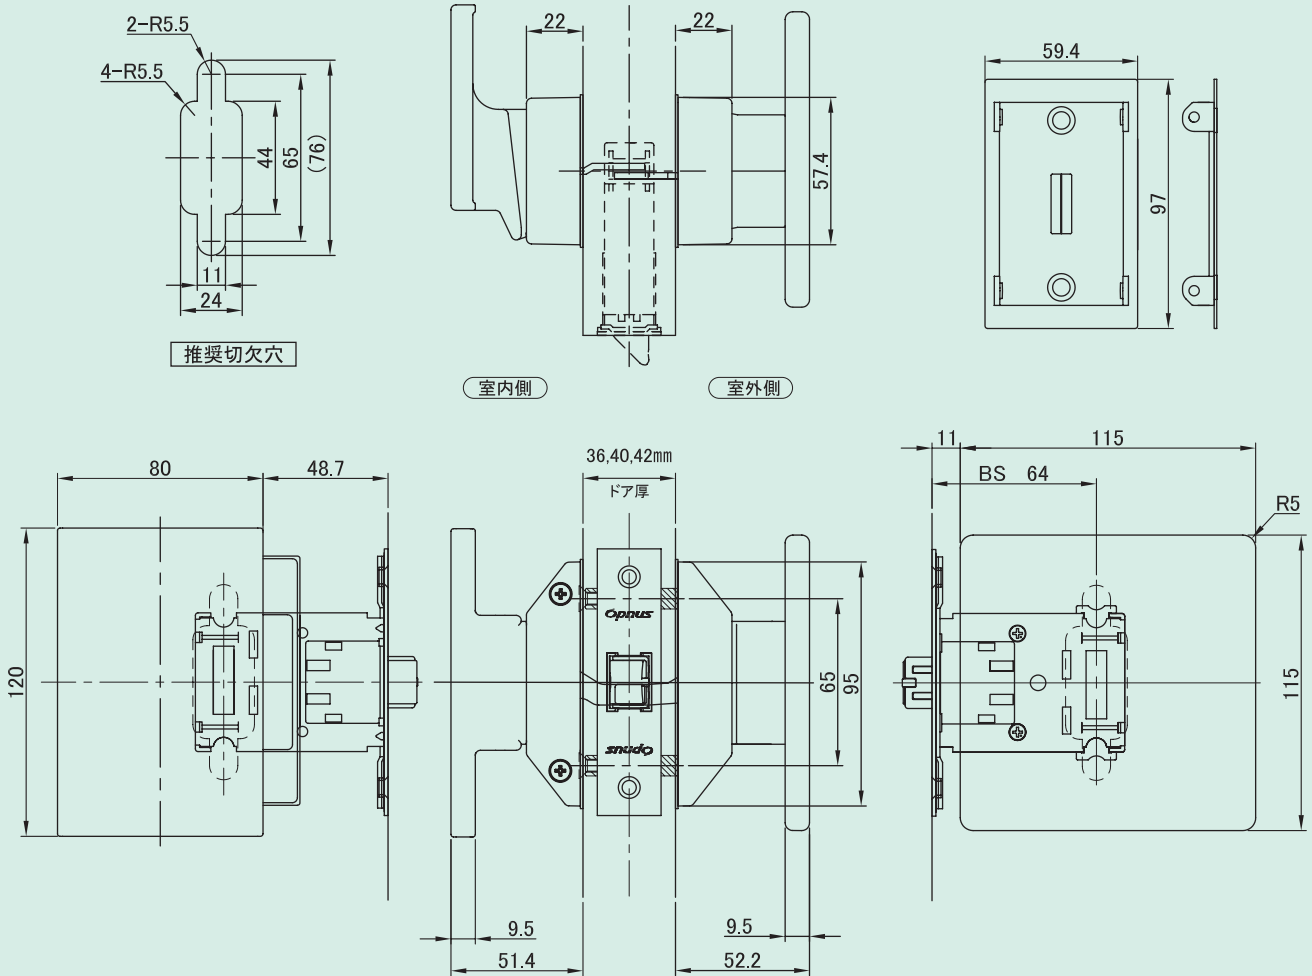

（屋外側
プレート）

上下左右どの方向からも引ける使い勝手は
いままでと同じ。小さな子どももやさしく年配の
かた、女性にもやさしい安心設計。

キッズデザイン賞受賞

KIDS DESIGN
AWARD 2011

第5回キッズデザイン賞
ユニバーサルセーフティ部門

PaletteLine S

パレットライン -S-

子どもたちの安全・安心に貢献するデザイン、創造性と未来を拓くデザイン、そして子どもたちを産み育てやすいデザインを顕彰する2011年度「第5回キッズデザイン賞」を受賞しました。

主催：NPOキッズデザイン協議会

■外観図・切欠図

本図は「パレットラインS」BPS30右勝手用を示す。左右勝手有り。

※外観図・切欠図は、予告なく変更する場合があります。採用のご検討、仕様記入などの際は、最寄りの営業所までご連絡ください。

■仕様

バックセット：64mm

対応扉厚：36mm・40mm・42mm

材質／仕上：台座：亜鉛ダイカスト／塗装仕上（シルバー・ゴールド・ブラック）