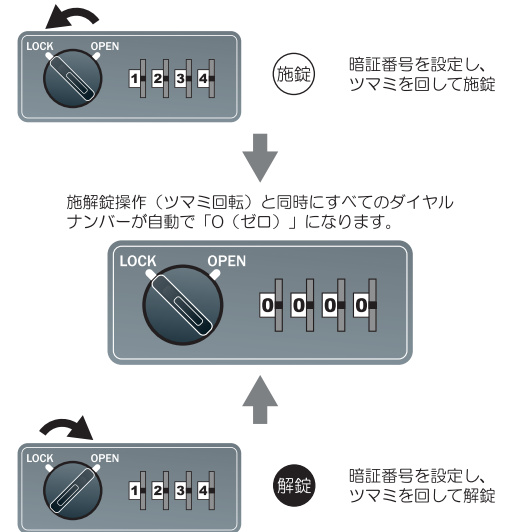

各桁独立ダイヤルで操作が簡単です。

防滴

たとえば、
こんな
場面で...

若い夫婦で
二人暮らし

まだまだ
共働き

通販でよく
お買い物

不在でも
受け取れる

コンパクト 省スペース

省スペース設置で
低層アパートに最適な
サイズです。

操作が簡単 アナログ式

数字合わせ式ロックで
誰でも簡単に操作が
可能です。

電気代ゼロ・ 電気工事不要

電源が不要だから、
設置の手間を大幅に
削減します。

低コスト 高付加価値

入居者の暮らしやすさが、
入居率アップには
欠かせません。

暗証番号が残らない 安心、確実のオートリセット機構

防滴

寸法 (mm)	(外寸) H1280 × W550 × D330 (内寸) H555 × W488 × D285
材質	スチール 粉体塗装
錠前	4桁暗証番号式

多少の風雨などに対して、水の浸入を防ぐことはできますが、防水仕様とは異なります。十分ご検討の上、設置場所を決定してください。

寸法 (mm)	(外寸) H950 × W450 × D520 (内寸) H420 × W380 × D440
材質	スチール 焼付塗装
錠前	4桁暗証番号式