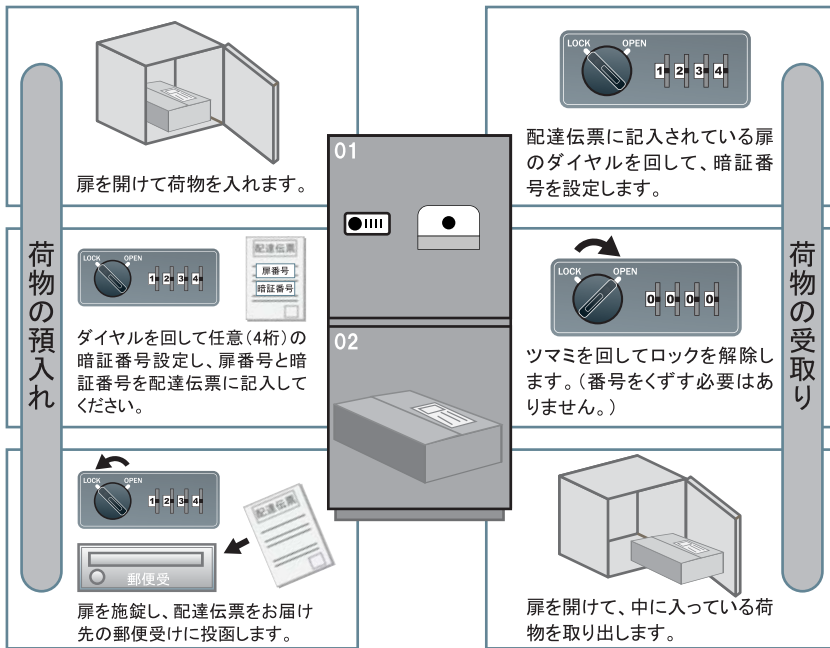

各桁独立ダイヤルで操作が簡単です。

防滴

たとえば、
こんな
場面で...

若い夫婦で
二人暮らし

まだまだ
共働き

通販でよく
お買い物

不在でも
受け取れる

コンパクト 省スペース

省スペース設置で
低層アパートに最適な
サイズです。

操作が簡単 アナログ式

数字合わせ式ロックで
誰でも簡単に操作が
可能です。

電気代ゼロ・ 電気工事不要

電源が不要だから、
設置の手間を大幅に
削減します。

低コスト 高付加価値

入居者の暮らしやすさが、
入居率アップには
欠かせません。

暗証番号が残らない 安心、確実のオートリセット機構

防滴

寸法 (mm)	(外寸) H1280 × W550 × D330 (内寸) H555 × W488 × D285
材質	スチール 粉体塗装
錠前	4桁暗証番号式

多少の風雨などに対して、水の浸入を防ぐことはできますが、防水仕様とは異なります。十分ご検討の上、設置場所を決定してください。

寸法 (mm)	(外寸) H950 × W450 × D520 (内寸) H420 × W380 × D440
材質	スチール 焼付塗装
錠前	4桁暗証番号式