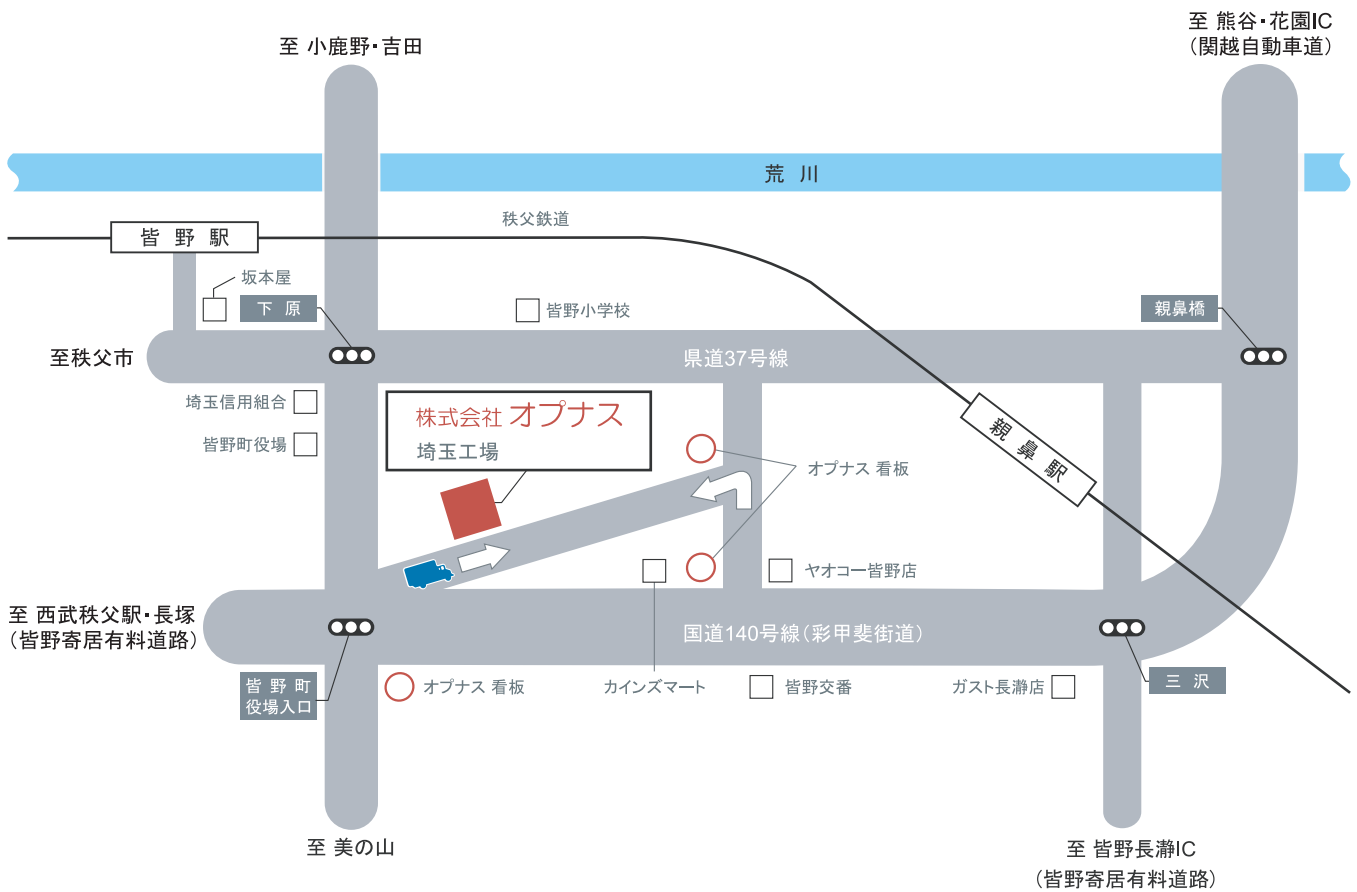

埼玉工場 〒369-1412 埼玉県秩父郡皆野町皆野1940

TEL 0494-62-2070 (代) FAX 0494-62-3609

西武鉄道	西武秩父駅	タクシー	25分
秩父鉄道	皆野駅	徒歩	15分
	親鼻駅	徒歩	15分

 中型車・大型車でお越しの際は、こちらからお入りください。

200m