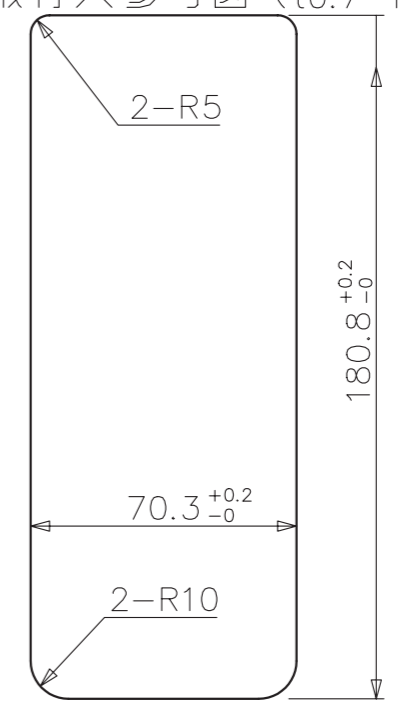

1 2 3 4 5 6 7 8 9

A  
B  
C  
D  
E  
F

WAKU1-A3DW

取付穴参考図 (t0.7~1.0)

製品型式  
 EL126\*C-\*\*  
 連番  
 カマカム  
 B: ビジター M: メンバー  
 タイプ 6: 標準  
 シリーズ

テンキー・ロック  
 (鋼製インドア用)  
 EL126\*C-\*\*