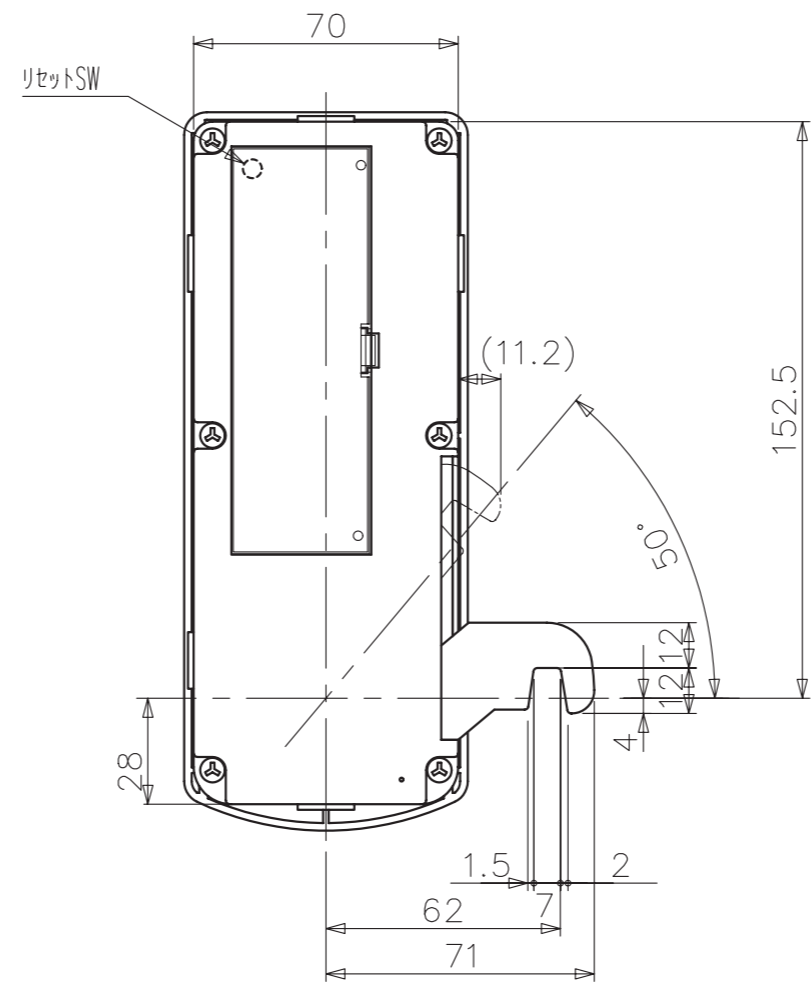

1 2 3 4 5 6 7 8 9

A  
B  
C  
D  
E  
F

WAKU1-A3DW

取付穴参考図 (t0.7~1.0)

製品型式  
 EL126\*C-\*\*  
 連番  
 カマカム  
 B: ビジター M: メンバー  
 タイプ 6: 標準  
 シリーズ

テンキー・ロック  
 (鋼製インドア用)  
 EL126\*C-\*\*