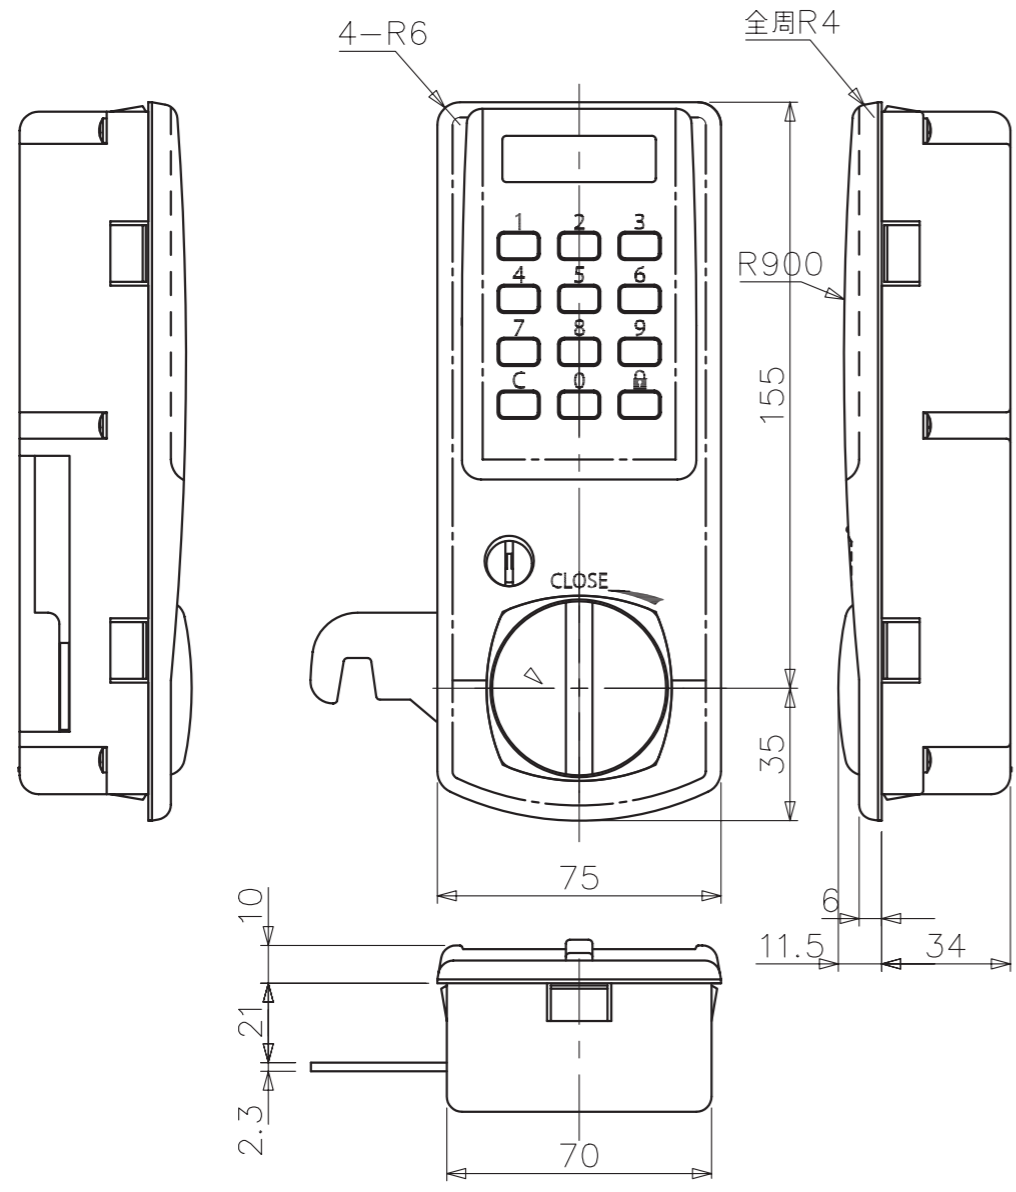

1 2 3 4 5 6 7 8 9

A  
B  
C  
D  
E  
F

WAKU1-A3DW

取付穴参考図 (t0.7~1.0)

製品型式  
 EL126\*C-\*\*  
 連番  
 カマカム  
 B: ビジター M: メンバー  
 タイプ 6: 標準  
 シリーズ

テンキー・ロック  
 (鋼製インドア用)  
 EL126\*C-\*\*