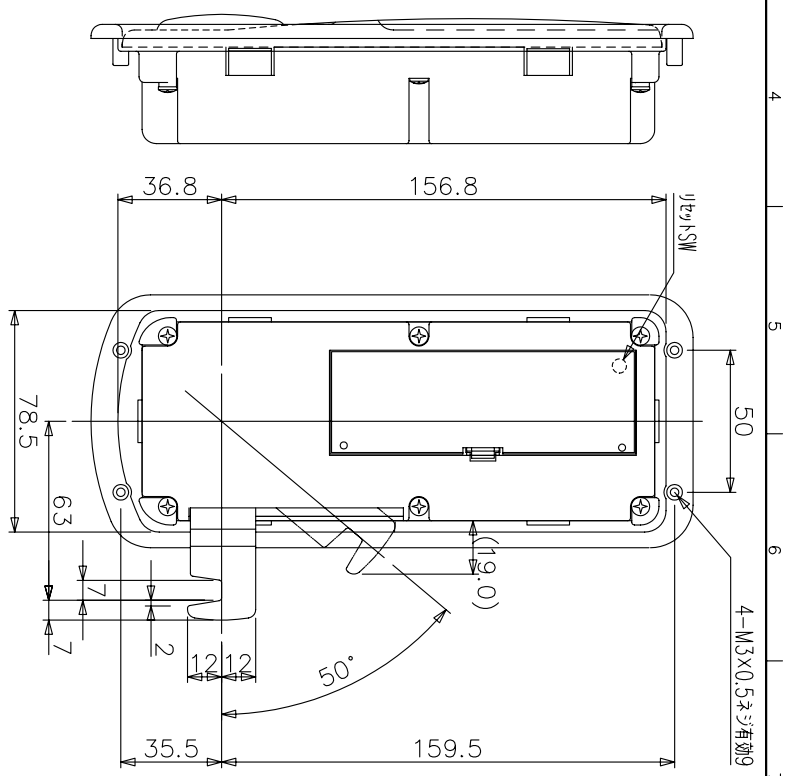

品名格与  
 EL027\*B-\*\*  
 連番  
 カマカム  
 B:カラー  
 タイプ  
 シューズ  
 M:カラー  
 7:標準

テフター・ロツク  
 (木製アクトボア用)  
 EL027\*B-\*\*