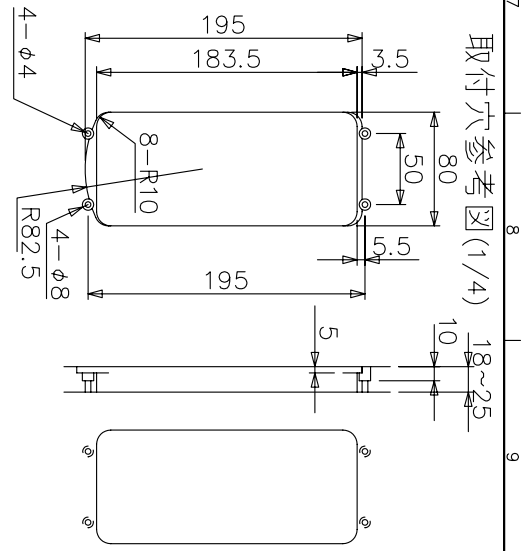

品名格与  
 EL027\*B-\*\*  
 連番  
 カマカム  
 B:カラー  
 タイプ  
 シューズ  
 M:カラー  
 7:標準

テフター・ロツク  
 (木製アクトボア用)  
 EL027\*B-\*\*