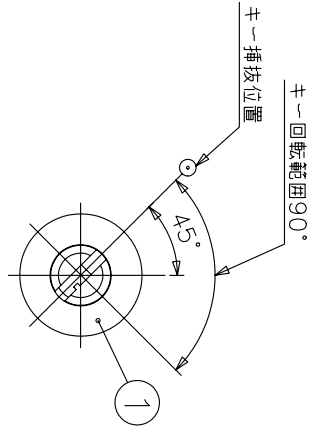

1 2 3 4 5 6 7 8 9

10	キーブラック		2	
9	キーリング		1	
7	ツキ		1	
6				
5				
4				
3				
2				
1	シリンダ		1	

名称 ロック
規格 XZ22SB-01
備考 VB1208-1602