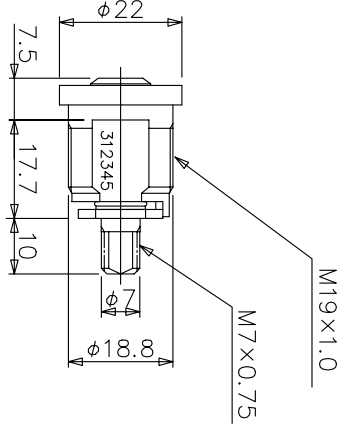

1 2 3 4 5 6 7 8 9

10	キーブラック		2	
9	キーリング		1	
7	ツキ		1	
6				
5				
4				
3				
2				
1	シリンダ		1	

名称 ロック
規格 XZ22SB-01
備考 VB1208-1602