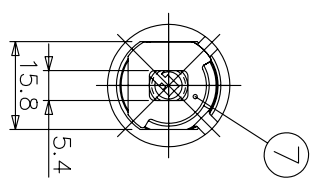

1 2 3 4 5 6 7 8 9

10	キーブラック		2	
9	キーリング		1	
7	ツキ		1	
6				
5				
4				
3				
2				
1	シリンダ		1	

名称 ロック
規格 XZ22SB-01
備考 VB1208-1602