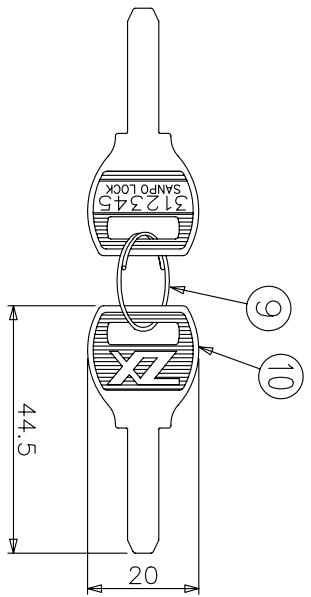

1 2 3 4 5 6 7 8 9

10	キーブラック		2	
9	キーリング		1	
7	ツキ		1	
6				
5				
4				
3				
2				
1	シリンダ		1	

名称 ロック
規格 XZ22SB-01
備考 VB1208-1602