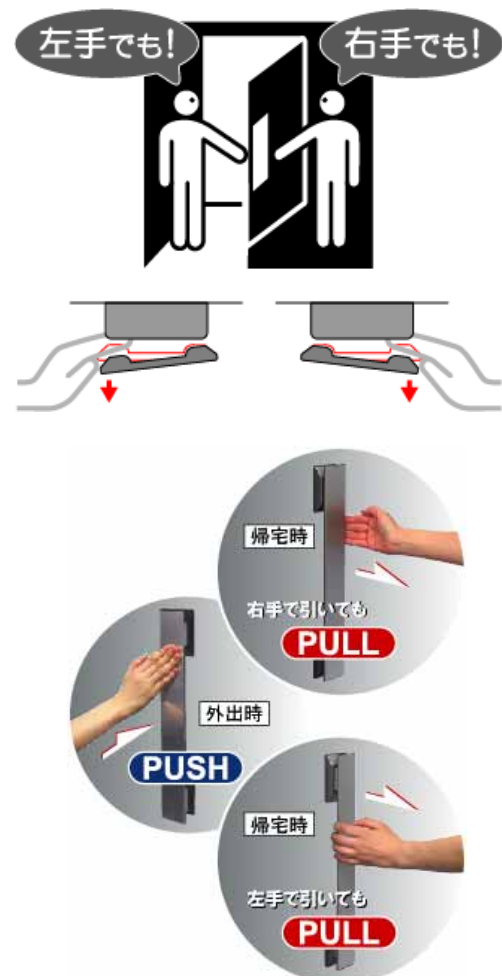

2009年2月12日

報道関係者各位

質素な佇まいで玄関ドアのデザイン性を高め、日常の使い勝手にも配慮した、

住宅玄関用ドアハンドル「Palette Line (パレットライン)」発売

住宅用錠前や自動販売機用錠前をはじめとする各種錠前商品等を製造販売するセキュリティメーカー、株式会社オプナス（代表取締役社長 峯村陽一／本社 東京都千代田区）は、このたび、シンプルな意匠性を追求しながら玄関ドアからの突出をおさえ、居住者の日常の使い勝手にも配慮した住宅玄関用のドアハンドル、「Palette Line (パレットライン)」を発売します。

多彩なバリエーションを有する玄関ドアに調和する飽きのこないデザインは、美しさと力強さを兼ね備えた新しい「住宅の顔（玄関）」を生み出し、家づくりに自分らしさを活かしたい建築主の大胆でかつ繊細な要望にお応えします。

商品名
Palette Line パレットライン

商品外観

PaletteLine

特徴

「Palette Line (パレットライン)」は、従来の玄関用ドアハンドルに比べ扉からの突出が少ないため、さまざまな表情を持つドアのデザインに溶け込み、また、不意の衝撃によるケガの危険性も最小限に抑えてられています。

帰宅時(屋内へ入るとき)一般的なプレート形状のプッシュプルハンドルでは、ハンドルを引く方向が片側に制限され、手荷物を持ち替えたり無理な体勢を強いられたりすることがありましたが、「Palette Line (パレットライン)」は、左右どちらからでも引くことができるため、屋内へスムーズなアプローチが可能になります。

当社が販売しているシリンダー錠「Zeroflatoff(ゼロフラットオフ)」と組み合わせることで、玄関ドアの意匠性と防犯性を同時に高めることができます。