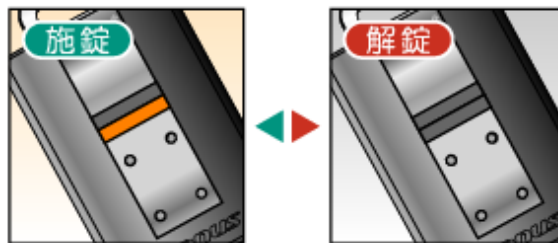

特徴

1. 抜き差し方向を選ばないリバーシブルキーなので、鍵の裏表を区別する必要はありません。
2. 施錠、解錠操作の最後の動作を表示しているのので、いつでも、何回でも確認ができます。
3. 通常の施解錠操作と同じ使い方なので、だれでも簡単に使用できます。
4. あわてて外出したときでも、鍵の表示を見ればその場で安心できて、家に戻ったり、外出先での心配の必要がなくなります。
5. 生活習慣の一部となっている「鍵かけ」に楽しさをプラスすることで、“施錠癖”を付けることを促し、鍵のかけ忘れを未然に防ぐことができますようになります。
6. 電池などの電源がいらず、比較的安価に購入できて維持費も不要です。

「EyeZu (アイズ)」は、キーチェンジ機能付きシリンダー錠「OPNUS Memolis (オプナスメモリス)」でのセット販売となります。可変シリンダー「OPNUS Memolis」はチェンジキーを差し込んだ後に、新たなキーを差し込むと新たなキーを記憶し、今までのキーは使えなくなる可変機能をもつ高性能シリンダー錠です。この機能を使えば、万一のキー紛失の際に紛失したキーを即座に使えなくし、新たなキーに簡単な操作のみで交換することができます。キーを紛失してもシリンダー交換をする必要が無くなるため、時間も費用も大幅に節約できます。

このセットを採用いただくと、かぎかけ忘れを防止し、万一のキー紛失に即時に対処できるので、空き巣被害を大幅に削減することができます。

※施解錠表示は、扉の開き方向により異なります。